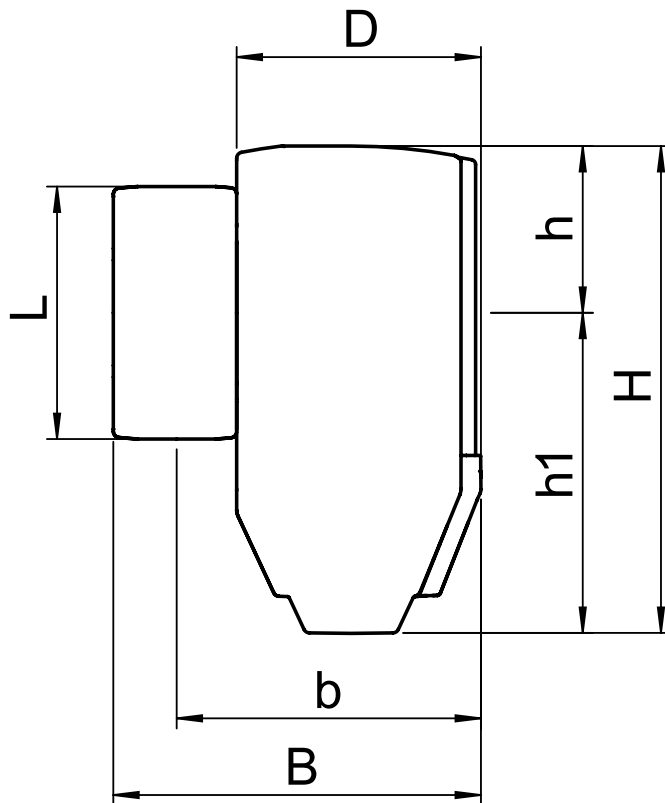

## Dessin

## Dimensions

H:	287 mm
h:	98 mm
h1:	189 mm
L:	149 mm
D:	147 mm
B:	217 mm
b:	180 mm

Poids à vide (environ) 0,16 kg

Sous réserve de modifications