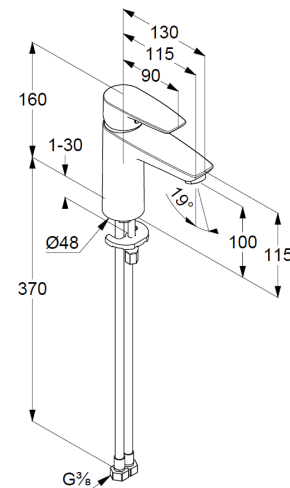

Waschtisch-Armatur

Einhebelmischer

1-Loch Montage

geschlossener Hebel, Metall

Strahlregler M24 PCA

Keramik-Kartusche mit Heißwasserbegrenzung

Mittelstellung Kaltwasser

Durchflussmenge bei 3 bar 3,8 l/min.

flexible Druckschläuche G3/8 DVGW zugelassen

Schnell-Montagesystem

EU-Taxonomie: max. 6 l/min. -

wesentlicher Beitrag (SC) möglich

Produktabbildung/ Product picture

Maßzeichnung/ Dimensional drawing

Durchfluss/ Flow rate