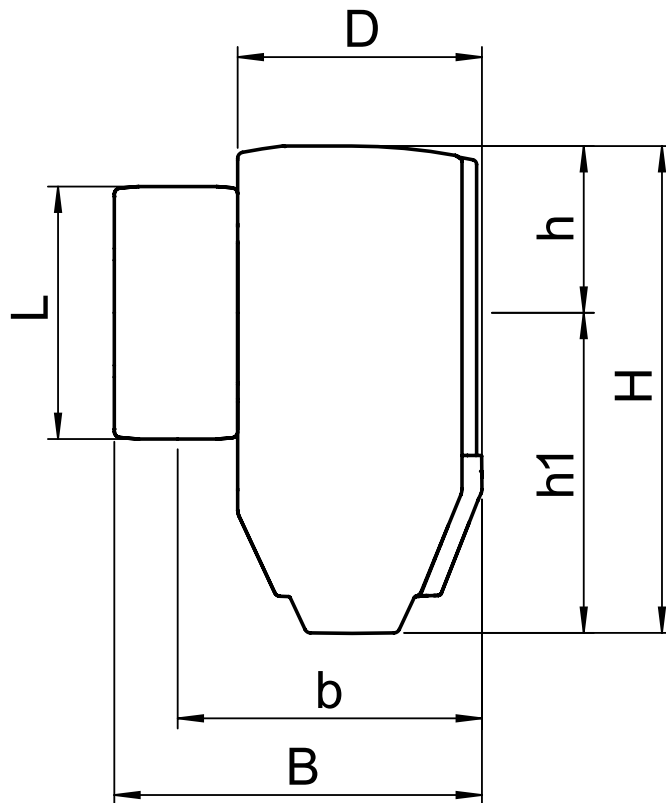

## Drawing

## Dimensions

H:	287 mm
h:	98 mm
h1:	189 mm
L:	149 mm
D:	147 mm
B:	217 mm
b:	180 mm

Dry weight (approx) 0.16 kg

Subject to changes