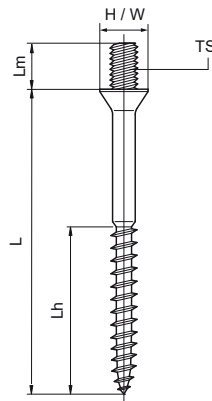

Walraven Threaded Shoulder Wood Screw Model A

(K4010)

fixing to wall or ceiling

Features & benefits

- material: steel
- zinc plated

Product Number	Thread Size	Total Height	Total Width	Total Length	Length Wood Thread	Length Metrical Thread
<i>Reference letter</i>	<i>TS</i>	<i>H</i>	<i>W</i>	<i>L</i>	<i>Lh</i>	<i>Lm</i>
<i>Unit description</i>		<i>mm</i>	<i>mm</i>	<i>mm</i>	<i>mm</i>	<i>mm</i>
6353635	M6	8	8	35	25	8
6353650	M6	11	11	56	30	6
6353850	M8	14	14	58	34	8
6353860	M8	14	14	68	30	8
6353890	M8	14	14	99	50	9