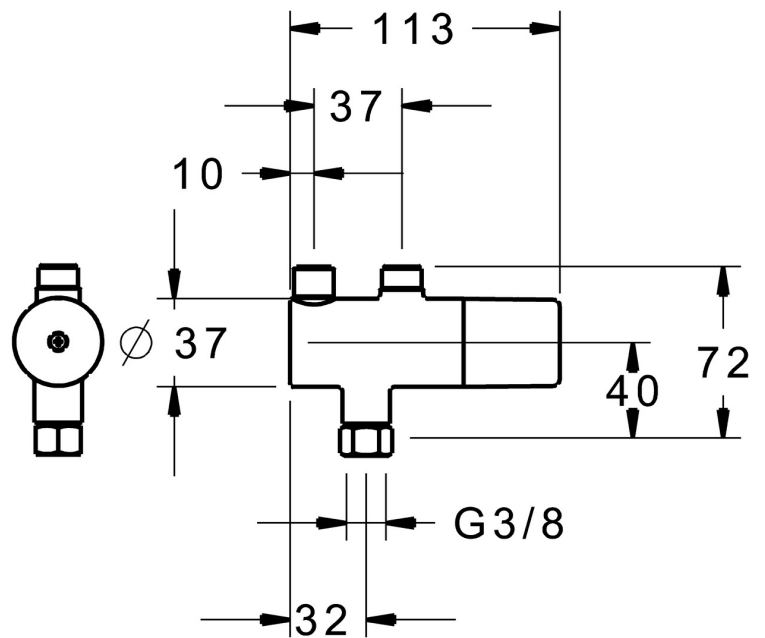

EAN: 4015474275270
static.hansa.com/63410020

- Gezondheid en verzorging
- Thermostatisch
- Chroom
- Temperatuurgreep
- Thermostatische temperatuurregeling, Terugslagklep, Vuilfilter(s)
- Kraanhuis gemaakt van DZR messing, Oppervlakken in contact met drinkwater bevatten minder dan 0,3% lood, Oppervlakte met watercontact zonder nikkelcoating, Thermische desinfectie volgens DVGW W 551
- Zonder koppelingen

Technische gegevens

Doorstromingseigenschappen

Doorstroomhoeveelheid bij 3 bar **12.6 l/min**

Technische eigenschappen

Warmwatertoevoer **max. +80°C**
 Werkdruk **0.5-10 bar**
 Aansluitmaat **G3/8**
 Terugstroom beveiliging (EN1717) **EB**

Voorschriften

EN-norm **EN 1111**
 Geluidsklasse **I (ISO 3822)**

Toestemmingen en Verklaringen

DVGW **NW-6509CL0481**
 ABP **P-IX 29959/IA**

Reserveonderdelen

SP63410020

	Naam	Code
1.1	Aansluitnippel, G3/8 Chrom	59912848
1.2	O-ring, d 10.10x1.60 Stopgezet	59905072
2	Terugslagklep, DN8	59914030
3	Vuilfilter	59911684
4	Hendel	59914171
4.1	Set schroeven Stopgezet	59914174
4.2	Temperature adjustment limiter Stopgezet	59914172
4.3	Bevestigingsschroeven, M30x2 SW22 Stopgezet	59914173
4.4	Set schroeven Stopgezet	59914174
5	Thermostaat/binnenwerk, 2,7	59913823
6	Sleutel	59914077