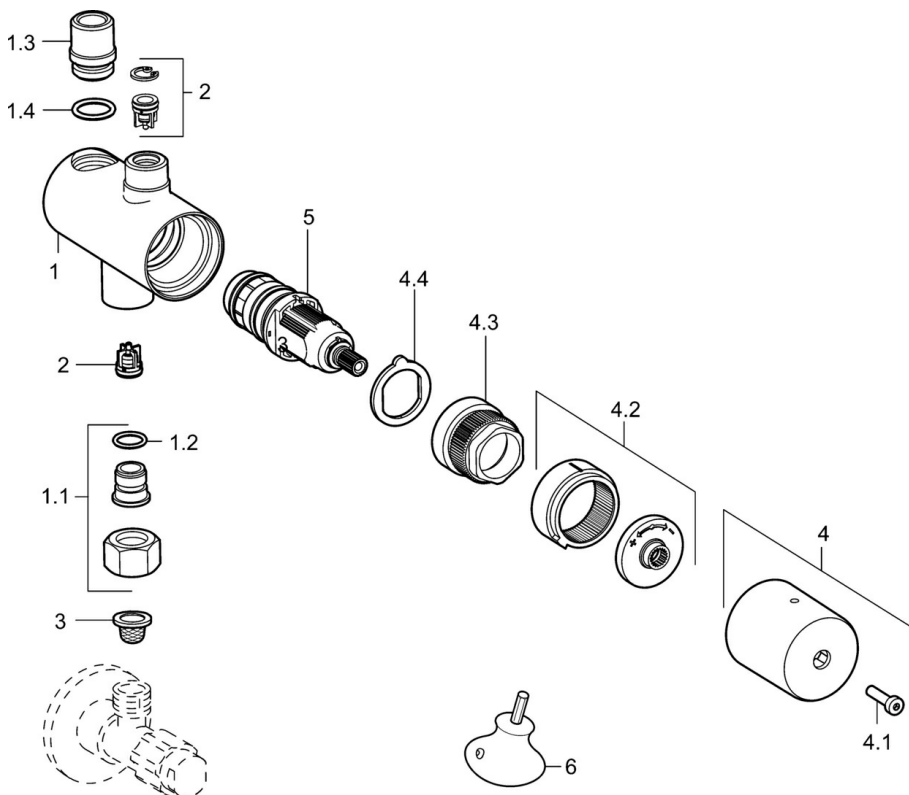

Technische gegevens

Doorstromingseigenschappen

Doorstroomhoeveelheid bij 3 bar **12.6 l/min**

Technische eigenschappen

Warmwatertoevoer **max. +80°C**
 Werkdruk **0.5-10 bar**
 Aansluitmaat **G3/8**
 Terugstroom beveiliging (EN1717) **EB**

Voorschriften

EN-norm **EN 1111**
 Geluidsklasse **I (ISO 3822)**

Toestemmingen en Verklaringen

DVGW **NW-6509CL0481**
 ABP **P-IX 29959/IA**

Reserveonderdelen

SP63410020

	Naam	Code
1.1	Aansluitnippel, G3/8 Chrom	59912848
1.2	O-ring, d 10.10x1.60 Stopgezet	59905072
2	Terugslagklep, DN8	59914030
3	Vuilfilter	59911684
4	Hendel	59914171
4.1	Set schroeven Stopgezet	59914174
4.2	Temperature adjustment limiter Stopgezet	59914172
4.3	Bevestigingsschroeven, M30x2 SW22 Stopgezet	59914173
4.4	Set schroeven Stopgezet	59914174
5	Thermostaat/binnenwerk, 2,7	59913823
6	Sleutel	59914077