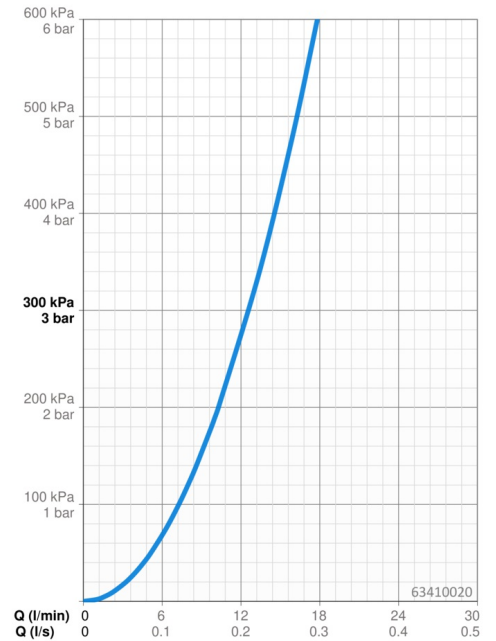

Technische gegevens

Doorstromingseigenschappen

Doorstroomhoeveelheid bij 3 bar **12.6 l/min**

Technische eigenschappen

Warmwatertoevoer **max. +80°C**
Werkdruk **0.5-10 bar**
Aansluitmaat **G3/8**
Terugstroom beveiliging (EN1717) **EB**

Voorschriften

EN-norm **EN 1111**
Geluidsklasse **I (ISO 3822)**

Toestemmingen en Verklaringen

DVGW **NW-6509CL0481**
ABP **P-IX 29959/IA**