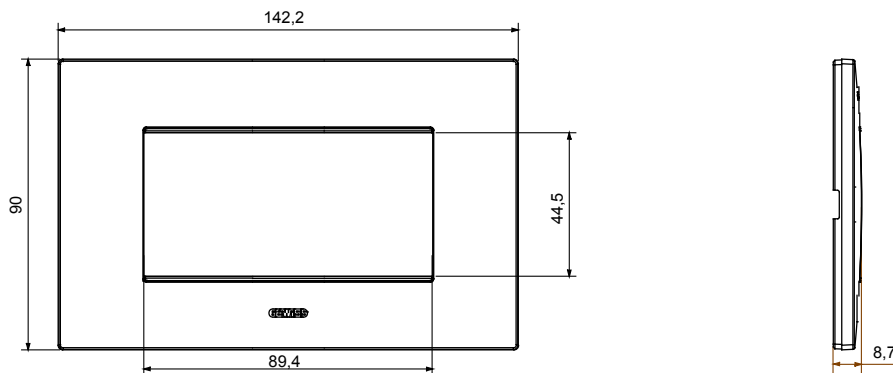

DIMENSIONAL

TECHNICAL SYMBOLOGY

STANDARDS/APPROVALS