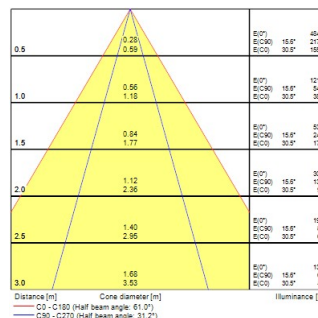

Fotometrie