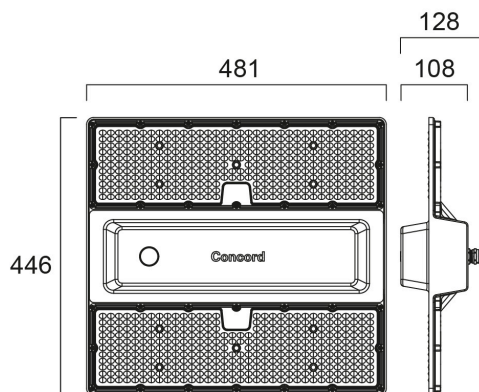

Rocks IP65 32KLM 840 AISLE DALI EM

Artikelnummer 2825465

Concord

Logistics and Industry high bay luminaire with Aisle optics to provide necessary illumination for narrow areas, comes complete with 2000mm flying lead and 1000mm suspension cable, aluminium housing, PC diffuser, IP65, IK08, Class I, 4000K, CRI80, 3 step MacAdam ellipse, DALI dimmable, Integrated 3hrs Self Test Emergency LiFePO4 unit, 32500lm, 180W, 181lm/W, 105.000hrs L80B50 lifespan, 446 x 481 x 128mm (LxWxD) dimensions, 4.86kg weight, RAL7012 Basalt Grey color, 0...+40°C operating temperature range. Ball-impact-resistance according to DIN57710-13 VDE 0710 13/5.81, DIN 18032-3.

Technische gegevens

Afmetingen (mm)

Fotometrie

Rocks IP65 32KLM 840 AISLE DALI EM

Artikelnummer 2825465

Concord

Algemene gegevens

Productnaam	Rocks IP65 32KLM 840 AISLE DALI EM
Technologie	LED
Lampvoet	N/A
Behuizing	Aluminium
Montage	Pendel
Algemene toepassing	Logistiek & Industrie
Omgevingstemperatuur (°C)	5°C...+35°C
ETIM klasse	EC001716
Garantie	5 jaar

Concord

Fysieke gegevens

Kleur behuizing	Grijs
IP waarde	IP65
IK waarde	IK08
Materiaal diffusor	PC Polycarbonaat
Afwerking reflector	Mat
Lengte (mm)	481
Breedte (mm)	446
Hoogte (mm)	87
Gewicht (kg)	4.86

Verpakkingen

EAN code	5025768254651
Enkele lengte verpakking (cm)	53.2
Enkele breedte verpakking (cm)	49.5
Hoogte eenheidsverpakking (cm)	23.0
DUN14 (inner)	05025768254651
Eenheden per omdoos	1
Lengte omdoos (cm)	53.2
Breedte omdoos (cm)	49.5
Diepte omdoos (cm)	23.0