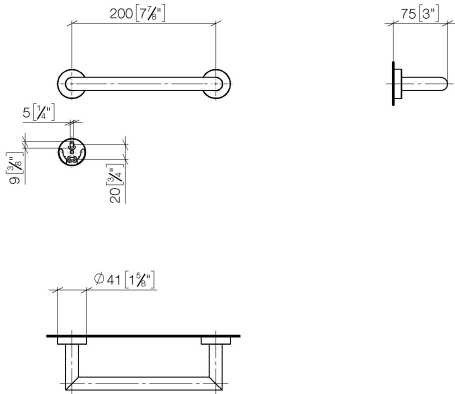

83 020 979

- Stichmaß 200 mm
- Breite 240 mm
- Höhe 40 mm
- Rosette Ø 40 mm
- Ausladung 75 mm

Passt zu: LISSÉ, META

	Dark Chrome	83 020 979-19
	Chrom	83 020 979-00
	Platin gebürstet	83 020 979-06
	Light Gold	83 020 979-26
	Light Gold gebürstet	83 020 979-27
	Schwarz matt	83 020 979-33
	Bronze gebürstet	83 020 979-42
	Champagne gebürstet (22kt Gold)	83 020 979-46
	Champagne (22kt Gold)	83 020 979-47
	Chrom gebürstet	83 020 979-93
	Dark Platinum gebürstet	83 020 979-99

83 020 979

mm [inches]

83 020 979

Ersatzteile für die  
anderen  
Oberflächenvarianten  
finden Sie hier:  
Chrom