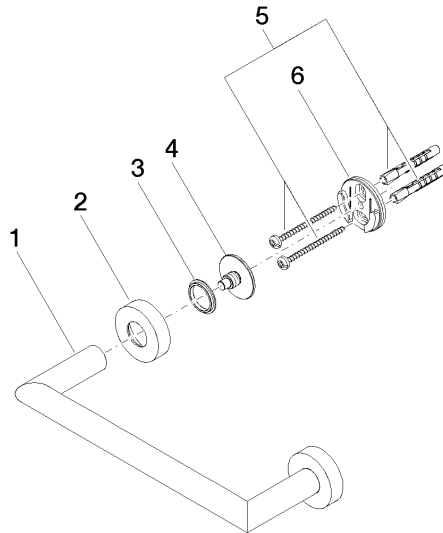

83 020 979

- Stichmaß 200 mm
- Breite 240 mm
- Höhe 40 mm
- Rosette Ø 40 mm
- Ausladung 75 mm

Passt zu: LISSÉ, META

	Dark Chrome	83 020 979-19
	Chrom	83 020 979-00
	Platin gebürstet	83 020 979-06
	Light Gold	83 020 979-26
	Light Gold gebürstet	83 020 979-27
	Schwarz matt	83 020 979-33
	Bronze gebürstet	83 020 979-42
	Champagne gebürstet (22kt Gold)	83 020 979-46
	Champagne (22kt Gold)	83 020 979-47
	Chrom gebürstet	83 020 979-93
	Dark Platinum gebürstet	83 020 979-99

83 020 979

mm [inches]

83 020 979

Ersatzteile für die  
anderen  
Oberflächenvarianten  
finden Sie hier:  
Chrom