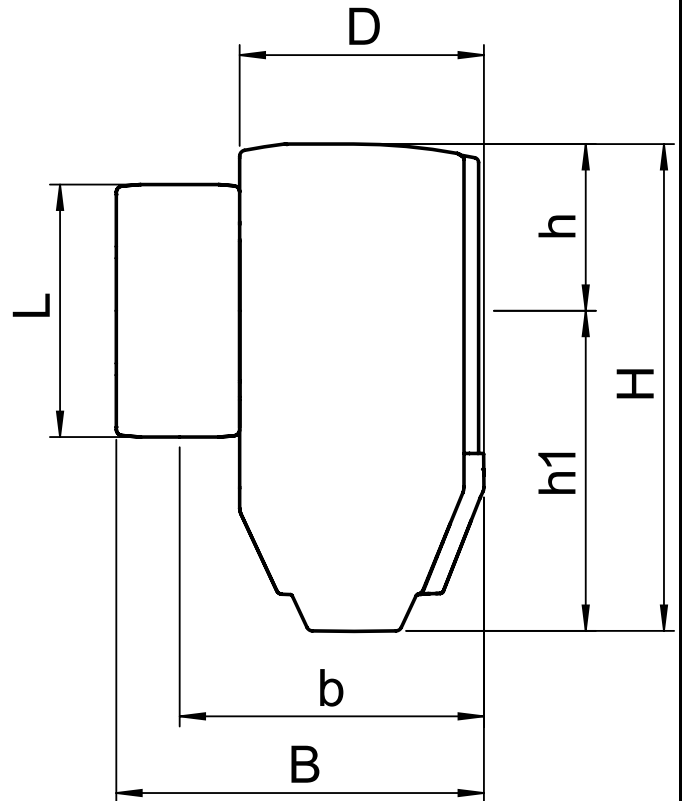

Nach EnEV: ja
 According to B2 (DIN 4102): ja
 Nach E (EN 13501-1): ja

Werkstoffe

Gehäuse: EPP
 Farbe: Schwarz

Zeichnung

Abmessungen

H:	287 mm
h:	98 mm
h1:	189 mm
L:	149 mm
D:	147 mm
B:	217 mm
b:	180 mm

Leergewicht (circa) 0,16 kg