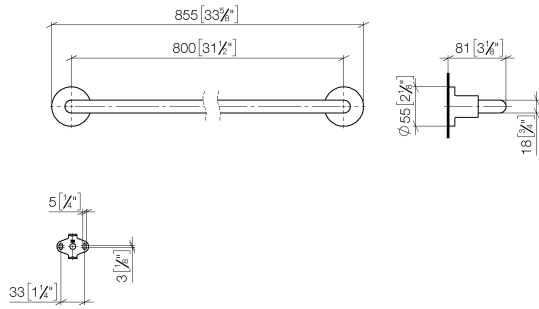

83 080 892

TARA Badetuchhalter - Dark Brass gebürstet

TARA

83 080 892

83 080 892

mm [inches]

83 080 892