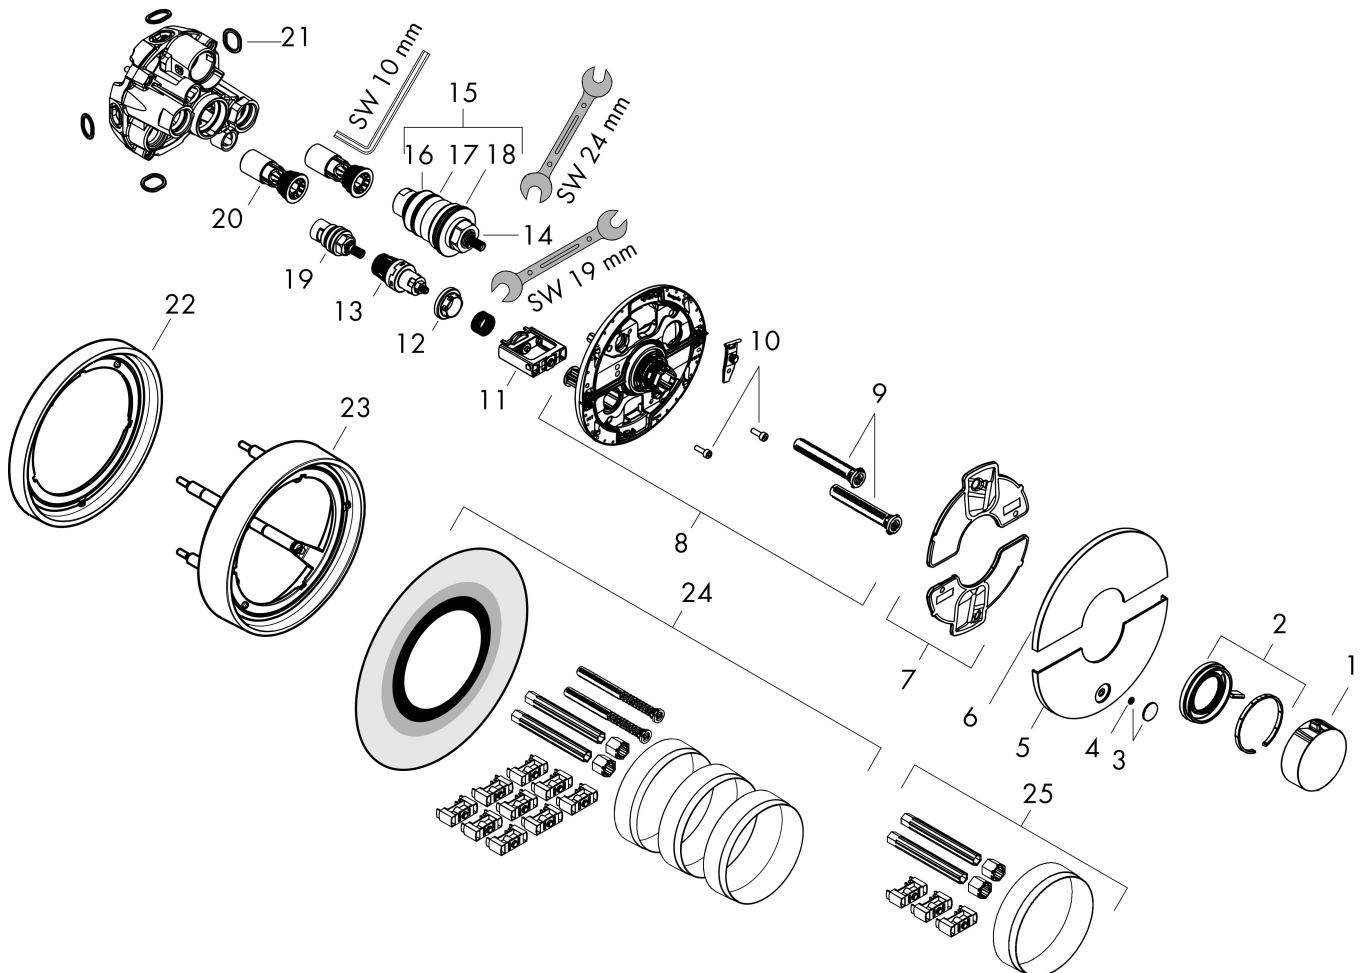

Merk	hansgrohe
Artikelnaam	ShowrSelect Comfort S thermostaat inbouw voor 1 functie en extra uitgang
Art.nr.	15562700
Oppervlakte	Mat wit
Netto prijs	958,00 EUR

Product foto

Maat tekeningen

Kenmerken

- comfortabel in-/uitschakelen van douches met grote Select-knop
- waterhoeveelheidsregeling met stop-functie
- thermostaatkardoes, start-/stopkraan
- maximale doorstroomhoeveelheid bij 1 bar: 18,5 l/min
- maximale doorstroomhoeveelheid bij 3 bar: 32,8 l/min
- doorstroomhoeveelheid bovenste uitloop: 23 l/min
- waterdoorstroom onderuitgang: 23 l/min
- vlak rozet voor meer ruimte in de douche
- rozet kan worden uitgelijnd met +/- 3°
- eenvoudige installatie dankzij voorgemonteerd functieblok
- grepen altijd op dezelfde hoogte ongeacht de installatiediepte van het inbouwdeel
- Veiligheidsblokkering bij 40°C
- temperatuurbegrenzing instelbaar
- de thermostaat biedt de mogelijkheid tot thermische desinfectie
- materiaal knop: metaal
- materiaal grepen: metaal
- aansluiting: inbouwdeel iBox universal 2 (# 01500180)
- thermostaat wordt geleverd met knoppen Rain klein, Rain groot, handdouche, Waterval, bad

Product foto	Artikelnaam	Art.nr.	Prijs
	hansgrohe iBox universal 2 Inbouwdeel	01500180	125,00

Merk hansgrohe
 Artikelnaam **ShowSelect Comfort S** thermostaat inbouw voor 1 functie en extra uitgang
 Art.nr. 15562700
 Oppervlakte Mat wit
 Netto prijs 958,00 EUR

Stroomschema

Merk	hansgrohe
Artikelnaam	ShowerSelect Comfort S thermostaat inbouw voor 1 functie en extra uitgang
Art.nr.	15562700
Oppervlakte	Mat wit
Netto prijs	958,00 EUR

Explosietekening voor bouwjaar: >09/23