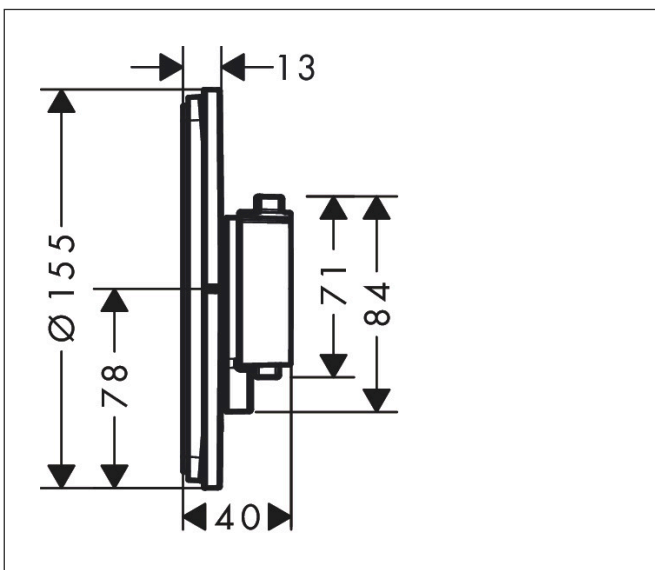

Merk	hansgrohe
Artikelnaam	ShowrSelect Comfort S thermostaat inbouw voor 1 functie en extra uitgang
Art.nr.	15562700
Oppervlakte	Mat wit
Netto prijs	958,00 EUR

Product foto

Maat tekeningen

Kenmerken

- comfortabel in-/uitschakelen van douches met grote Select-knop
- waterhoeveelheidsregeling met stop-functie
- thermostaatkardoes, start-/stopkraan
- maximale doorstroomhoeveelheid bij 1 bar: 18,5 l/min
- maximale doorstroomhoeveelheid bij 3 bar: 32,8 l/min
- doorstroomhoeveelheid bovenste uitloop: 23 l/min
- waterdoorstroom onderuitgang: 23 l/min
- vlak rozet voor meer ruimte in de douche
- rozet kan worden uitgelijnd met +/- 3°
- eenvoudige installatie dankzij voorgemonteerd functieblok
- grepen altijd op dezelfde hoogte ongeacht de installatiediepte van het inbouwdeel
- Veiligheidsblokkering bij 40°C
- temperatuurbegrenzing instelbaar
- de thermostaat biedt de mogelijkheid tot thermische desinfectie
- materiaal knop: metaal
- materiaal grepen: metaal
- aansluiting: inbouwdeel iBox universal 2 (# 01500180)
- thermostaat wordt geleverd met knoppen Rain klein, Rain groot, handdouche, Waterval, bad

Technologie

Certificaat

Merk	hansgrohe
Artikelnaam	ShowSelect Comfort S thermostaat inbouw voor 1 functie en extra uitgang
Art.nr.	15562700
Oppervlakte	Mat wit
Netto prijs	958,00 EUR

Benodigde onderdelen