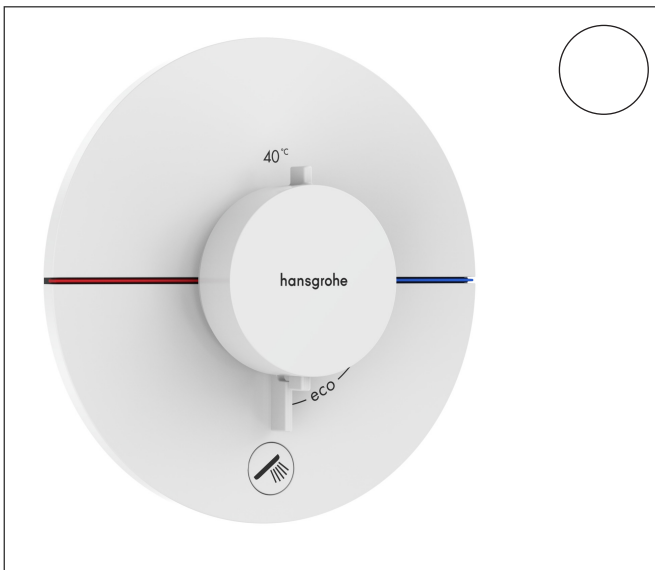

Merk	hansgrohe
Artikelnaam	ShowrSelect Comfort S thermostaat inbouw voor 1 functie en extra uitgang
Art.nr.	15562700
Oppervlakte	Mat wit
Netto prijs	958,00 EUR

Product foto

Maat tekeningen

Kenmerken

- comfortabel in-/uitschakelen van douches met grote Select-knop
- waterhoeveelheidsregeling met stop-functie
- thermostaatkardoes, start-/stopkraan
- maximale doorstroomhoeveelheid bij 1 bar: 18,5 l/min
- maximale doorstroomhoeveelheid bij 3 bar: 32,8 l/min
- doorstroomhoeveelheid bovenste uitloop: 23 l/min
- waterdoorstroom onderuitgang: 23 l/min
- vlak rozet voor meer ruimte in de douche
- rozet kan worden uitgelijnd met +/- 3°
- eenvoudige installatie dankzij voorgemonteerd functieblok
- grepen altijd op dezelfde hoogte ongeacht de installatiediepte van het inbouwdeel
- Veiligheidsblokkering bij 40°C
- temperatuurbegrenzing instelbaar
- de thermostaat biedt de mogelijkheid tot thermische desinfectie
- materiaal knop: metaal
- materiaal grepen: metaal
- aansluiting: inbouwdeel iBox universal 2 (# 01500180)
- thermostaat wordt geleverd met knoppen Rain klein, Rain groot, handdouche, Waterval, bad

Technologie

Certificaat

Merk	hansgrohe
Artikelnaam	ShowSelect Comfort S thermostaat inbouw voor 1 functie en extra uitgang
Art.nr.	15562700
Oppervlakte	Mat wit
Netto prijs	958,00 EUR

Benodigde onderdelen

Product foto	Artikelnaam	Art.nr.	Prijs
	hansgrohe iBox universal 2 Inbouwdeel	01500180	125,00

Merk hansgrohe
 Artikelnaam **ShowSelect Comfort S** thermostaat inbouw voor 1 functie en extra uitgang
 Art.nr. 15562700
 Oppervlakte Mat wit
 Netto prijs 958,00 EUR

Stroomschema

Merk	hansgrohe
Artikelnaam	ShowerSelect Comfort S thermostaat inbouw voor 1 functie en extra uitgang
Art.nr.	15562700
Oppervlakte	Mat wit
Netto prijs	958,00 EUR

Explosietekening voor bouwjaar: >09/23