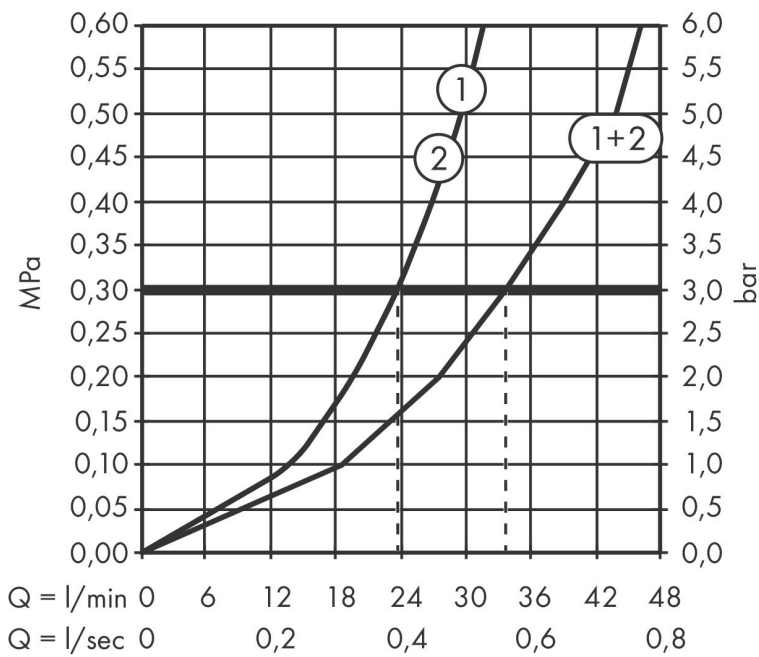

Merk	hansgrohe
Artikelnaam	ShowrSelect Comfort S thermostaat inbouw voor 1 functie en extra uitgang
Art.nr.	15562700
Oppervlakte	Mat wit
Netto prijs	958,00 EUR

Product foto

Maat tekeningen

Kenmerken

- comfortabel in-/uitschakelen van douches met grote Select-knop
- waterhoeveelheidsregeling met stop-functie
- thermostaatkardoes, start-/stopkraan
- maximale doorstroomhoeveelheid bij 1 bar: 18,5 l/min
- maximale doorstroomhoeveelheid bij 3 bar: 32,8 l/min
- doorstroomhoeveelheid bovenste uitloop: 23 l/min
- waterdoorstroom onderuitgang: 23 l/min
- vlak rozet voor meer ruimte in de douche
- rozet kan worden uitgelijnd met +/- 3°
- eenvoudige installatie dankzij voorgemonteerd functieblok
- grepen altijd op dezelfde hoogte ongeacht de installatiediepte van het inbouwdeel
- Veiligheidsblokkering bij 40°C
- temperatuurbegrenzing instelbaar
- de thermostaat biedt de mogelijkheid tot thermische desinfectie
- materiaal knop: metaal
- materiaal grepen: metaal
- aansluiting: inbouwdeel iBox universal 2 (# 01500180)
- thermostaat wordt geleverd met knoppen Rain klein, Rain groot, handdouche, Waterval, bad

Technologie

Certificaat

Merk	hansgrohe
Artikelnaam	ShowSelect Comfort S thermostaat inbouw voor 1 functie en extra uitgang
Art.nr.	15562700
Oppervlakte	Mat wit
Netto prijs	958,00 EUR

Benodigde onderdelen

Product foto	Artikelnaam	Art.nr.	Prijs
	hansgrohe iBox universal 2 Inbouwdeel	01500180	125,00

Merk hansgrohe
 Artikelnaam **ShowSelect Comfort S** thermostaat inbouw voor 1 functie en extra uitgang
 Art.nr. 15562700
 Oppervlakte Mat wit
 Netto prijs 958,00 EUR

Stroomschema

Merk	hansgrohe
Artikelnaam	ShowerSelect Comfort S thermostaat inbouw voor 1 functie en extra uitgang
Art.nr.	15562700
Oppervlakte	Mat wit
Netto prijs	958,00 EUR

Explosietekening voor bouwjaar: >09/23