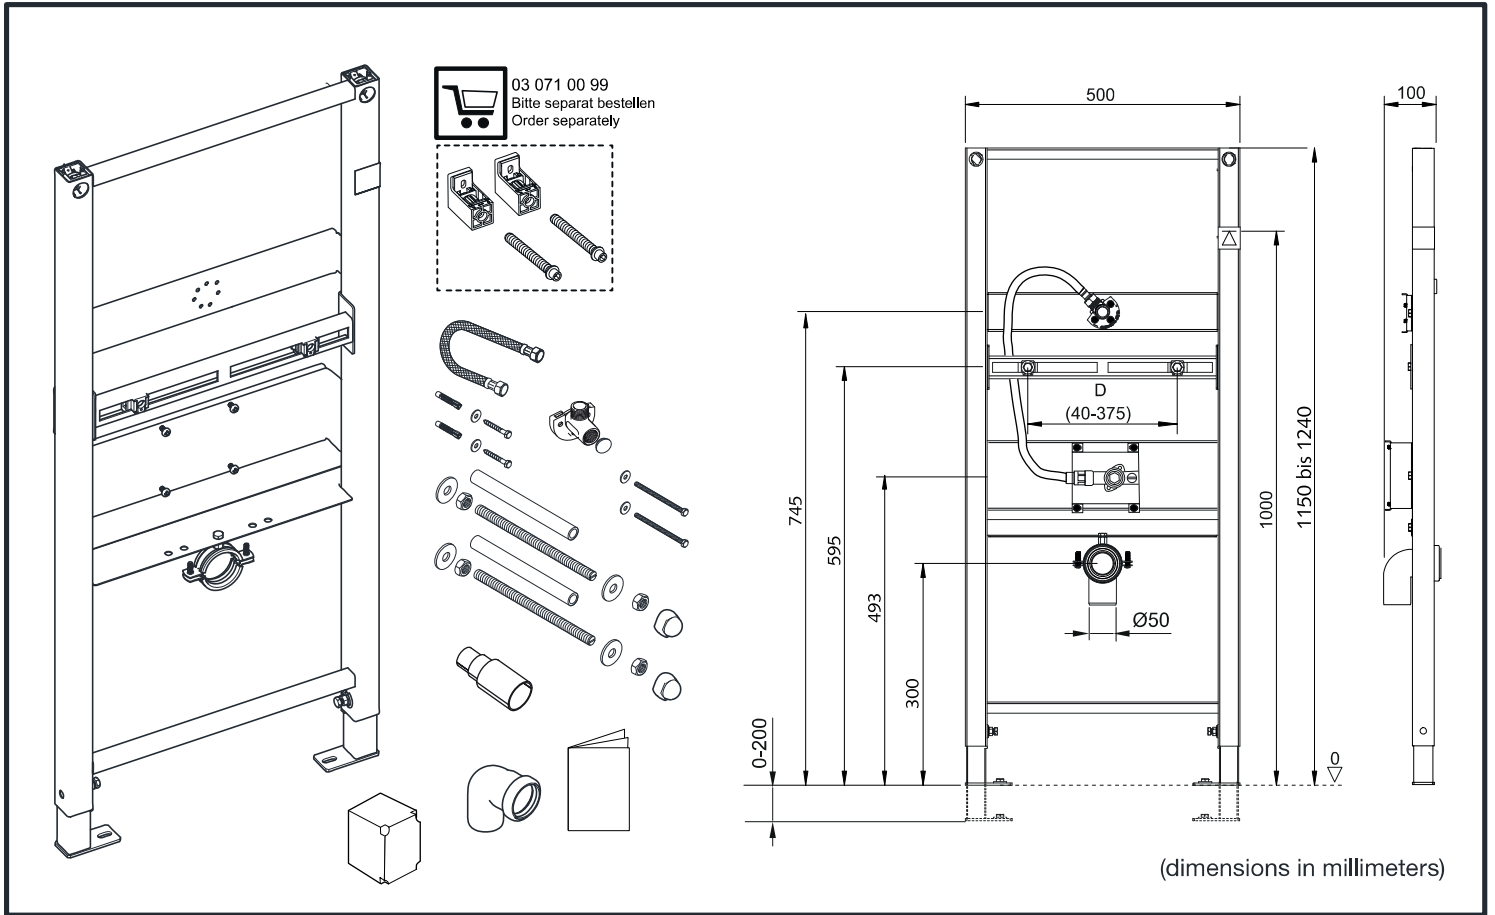

Urinal-Modul MONTUS

03 089 00 99, BH 115 cm mit Spülarmatur COMPACT II LC

Montageanleitung

03 071 00 99
Bitte separat bestellen
Order separately

03 071 00 99
Bitte separat bestellen
Order separately