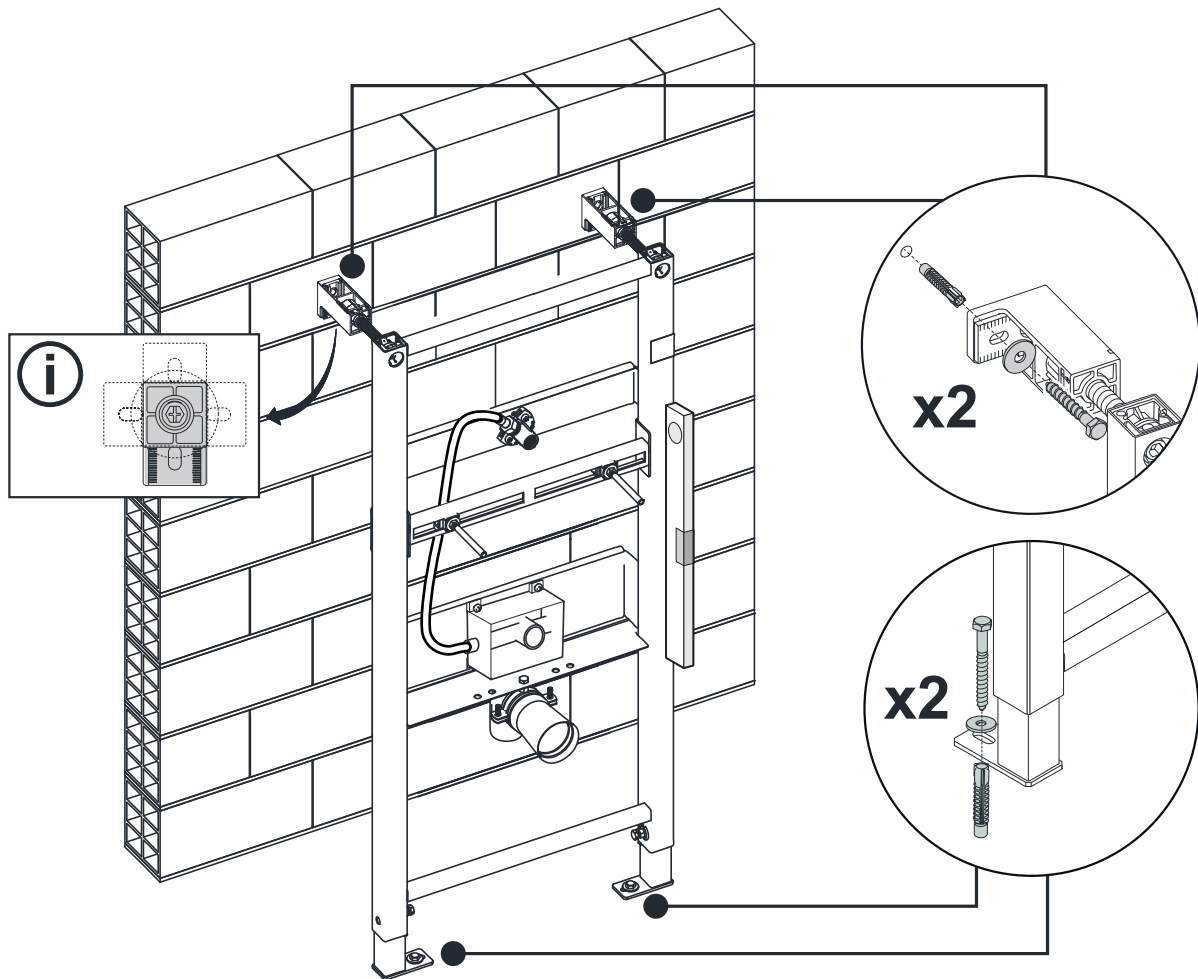

Urinal-Modul MONTUS

03 089 00 99, BH 115 cm mit Spülarmatur COMPACT II LC

Montageanleitung

03 071 00 99
Bitte separat bestellen
Order separately

03 071 00 99
Bitte separat bestellen
Order separately