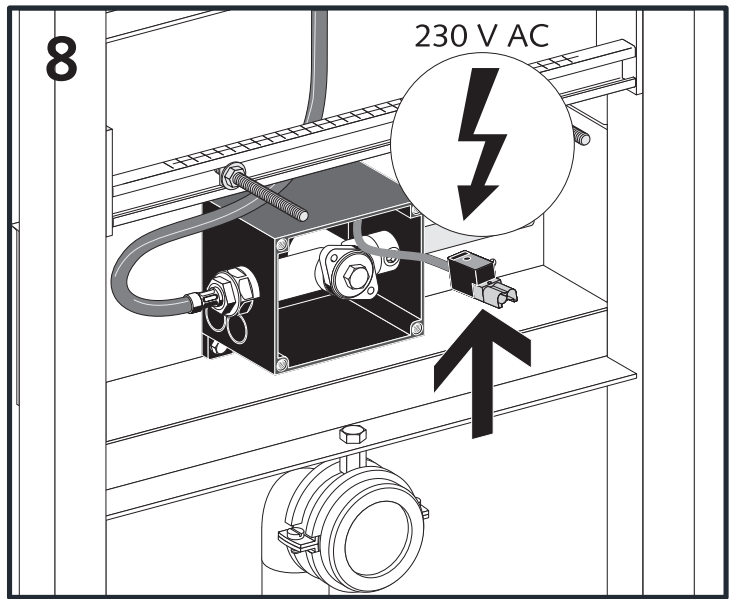

Urinal-Modul MONTUS

03 089 00 99, BH 115 cm mit Spülarmatur COMPACT II LC

Montageanleitung

03 071 00 99
Bitte separat bestellen
Order separately

03 071 00 99
Bitte separat bestellen
Order separately