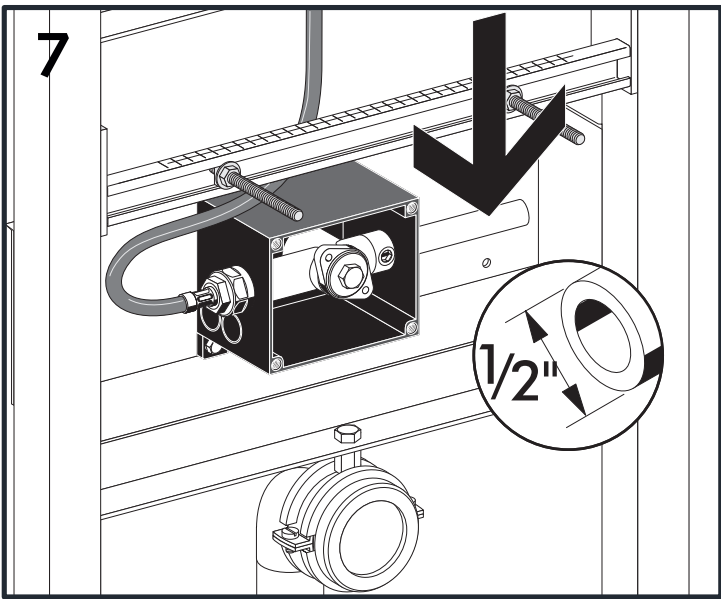

Urinal-Modul MONTUS

03 089 00 99, BH 115 cm mit Spülarmatur COMPACT II LC

Montageanleitung

03 071 00 99
Bitte separat bestellen
Order separately

03 071 00 99
Bitte separat bestellen
Order separately