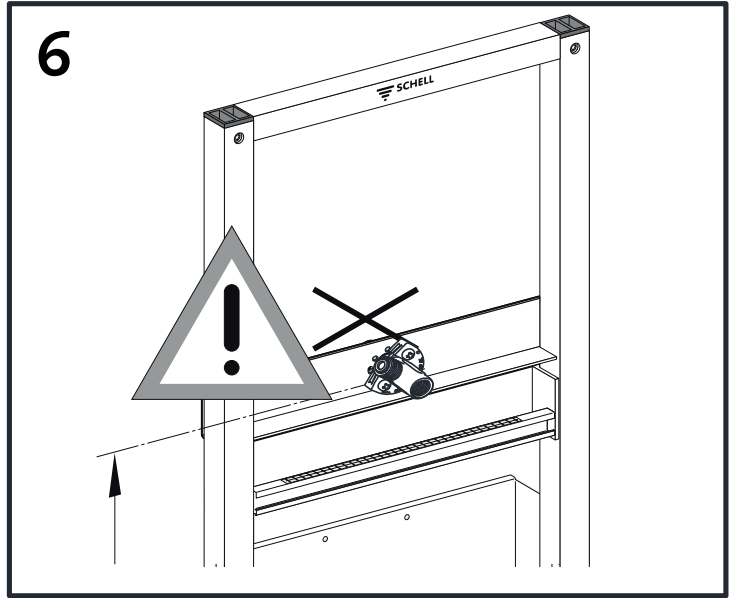

Urinal-Modul MONTUS

03 089 00 99, BH 115 cm mit Spülarmatur COMPACT II LC

Montageanleitung

03 071 00 99
Bitte separat bestellen
Order separately

03 071 00 99
Bitte separat bestellen
Order separately