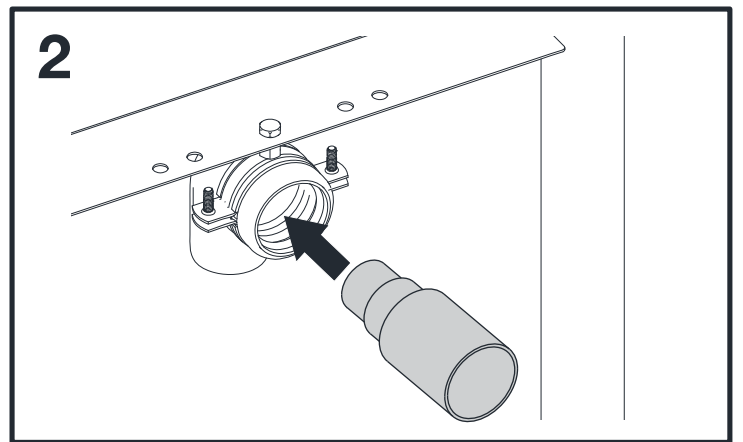

Urinal-Modul MONTUS

03 089 00 99, BH 115 cm mit Spülarmatur COMPACT II LC

Montageanleitung

03 071 00 99
Bitte separat bestellen
Order separately

03 071 00 99
Bitte separat bestellen
Order separately