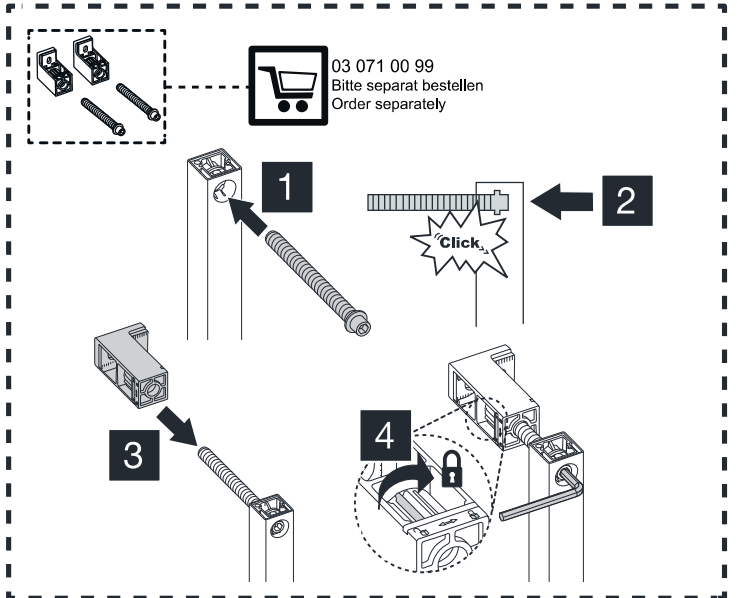

Urinal-Modul MONTUS

03 089 00 99, BH 115 cm mit Spülarmatur COMPACT II LC

Montageanleitung

03 071 00 99
Bitte separat bestellen
Order separately

03 071 00 99
Bitte separat bestellen
Order separately