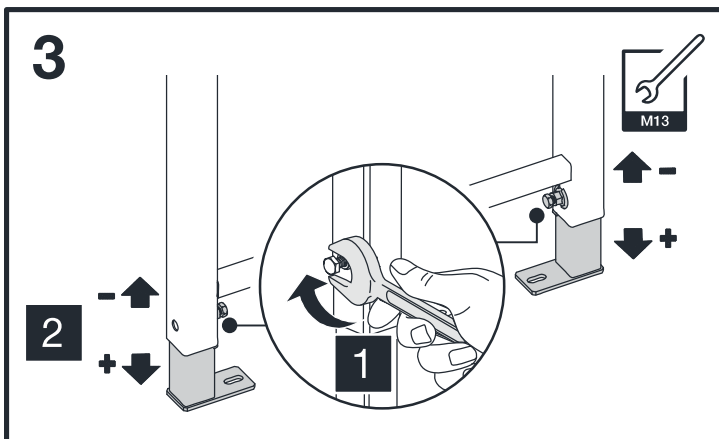

Urinal-Modul MONTUS

03 089 00 99, BH 115 cm mit Spülarmatur COMPACT II LC

Montageanleitung

03 071 00 99
Bitte separat bestellen
Order separately

03 071 00 99
Bitte separat bestellen
Order separately