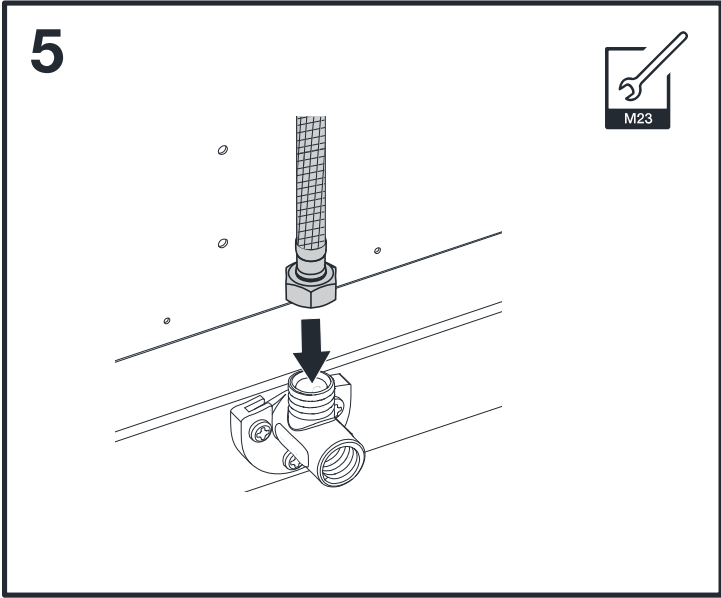

Urinal-Modul MONTUS

03 089 00 99, BH 115 cm mit Spülarmatur COMPACT II LC

Montageanleitung

03 071 00 99
Bitte separat bestellen
Order separately

03 071 00 99
Bitte separat bestellen
Order separately