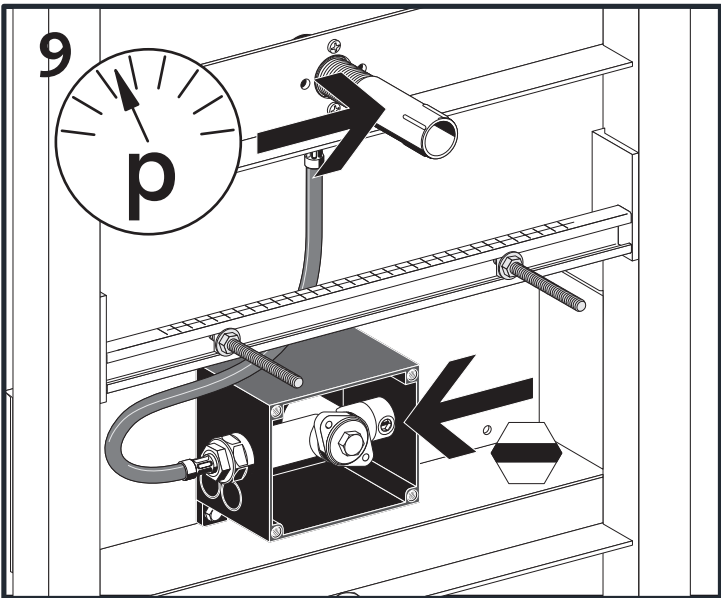

Urinal-Modul MONTUS

03 089 00 99, BH 115 cm mit Spülarmatur COMPACT II LC

Montageanleitung

03 071 00 99
Bitte separat bestellen
Order separately

03 071 00 99
Bitte separat bestellen
Order separately