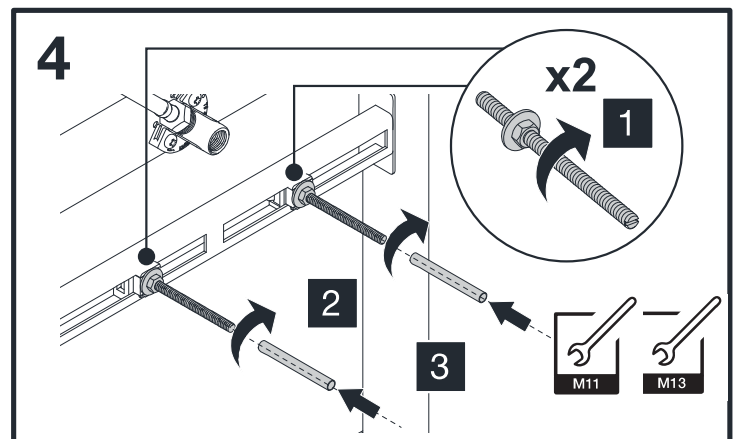

Urinal-Modul MONTUS

03 089 00 99, BH 115 cm mit Spülarmatur COMPACT II LC

Montageanleitung

03 071 00 99
Bitte separat bestellen
Order separately

03 071 00 99
Bitte separat bestellen
Order separately