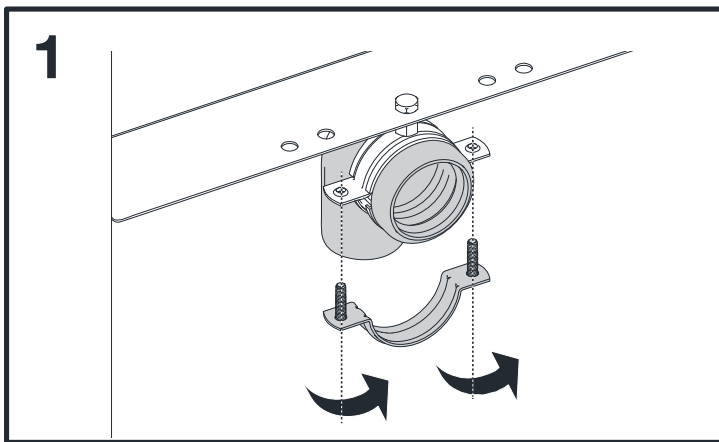

Urinal-Modul MONTUS

03 089 00 99, BH 115 cm mit Spülarmatur COMPACT II LC

Montageanleitung

03 071 00 99
Bitte separat bestellen
Order separately

03 071 00 99
Bitte separat bestellen
Order separately