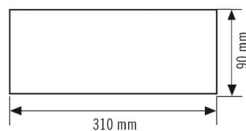

Technische gegevens

ALGEMEEN

Apparaatcategorie	Symbool
Garantie	5 jaar

BEHUIZING

Afmetingen	Lengte 310 mm x Breedte 90 mm x Hoogte 1 mm
------------	---

Gewicht	30 g
Kleur	groen/wit

NOODVERLICHTING

Leesafstand	14 m
-------------	------

Maattekening

Gedetailleerde productbeschrijving

- Pictogrammenset voor decentrale noodverlichtingsarmaturen van de serie SLX 14 Flat
- Set bestaande uit 4 pictogramvellen met 14 m leesafstand (NEN-EN) (pijl rechts, links, omlaag en omhoog).