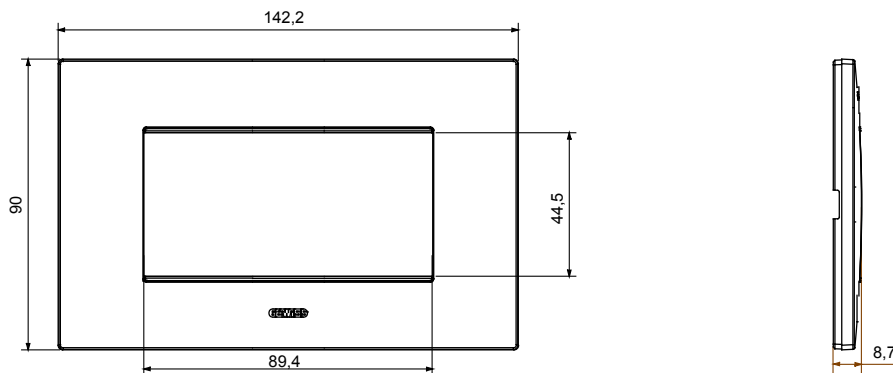

Serie van ChoruSmart huishoudelijke platen, gemaakt in een brede verscheidenheid aan vormen, kleuren, materialen en afwerkingen. Ze omvat vijf verschillende vormen (ONE, GEO, EGO, LUX, ICE en ICE Touch) voor rechthoekige dozen met een capaciteit tot 12 modules en drie verschillende vormen (ONE International, GEO International en LUX International) geschikt voor ronde/vierkante dozen, zowel enkelvoudig als gecombineerd in horizontale en verticale configuraties, met een capaciteit van 2 tot 2+2+2+2 modules. Alle platen van de ChoruSmart huishoudelijke serie gebruiken dezelfde steunen, zonder de behoefte aan aanvullende adapters. De serie omvat ook blanco platen, waterdichte IP55-platen en contourplaten.

|                |                    |                          |                   |
|----------------|--------------------|--------------------------|-------------------|
| Familie        | EGO                | Omschrijving             | 4 modules         |
| Kleur          | Bruinschakering    | Materiaal                | Technopolymeer    |
| Afwerking      | Dekkende afwerking | Voor ondersteuning codes | GW16804, GW16804N |
| Gloeidraadtest | 650 °C             | Thermodruk met kogel     | 70 °C             |
| Standaard      | EN 60669-1         | Electrocod               | 0110              |

### DIMENSIONAL