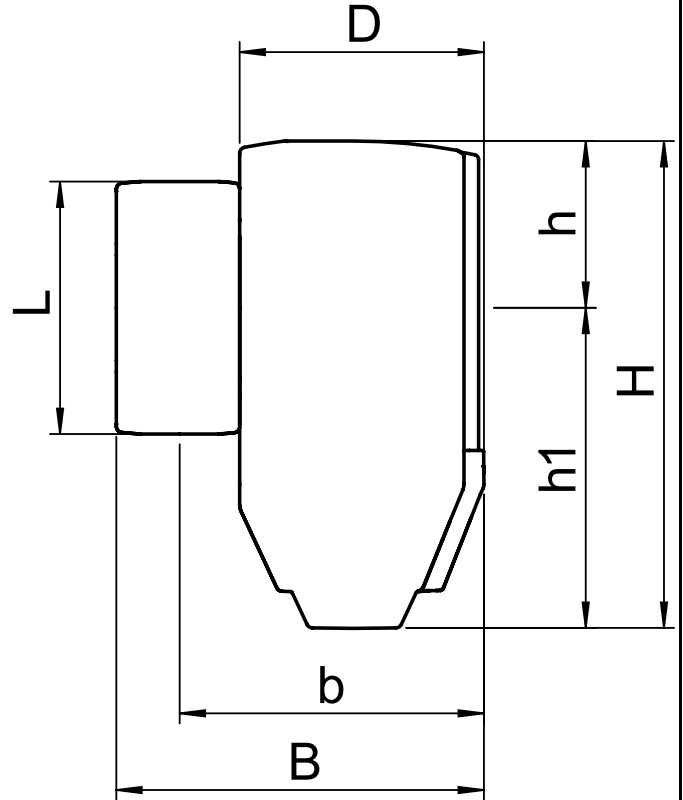

Nach EnEV: ja
 According to B2 (DIN 4102): ja
 Nach E (EN 13501-1): ja

Werkstoffe

Gehäuse: EPP
 Farbe: Schwarz

Zeichnung

Abmessungen

H:	287 mm
h:	98 mm
h1:	189 mm
L:	149 mm
D:	147 mm
B:	217 mm
b:	180 mm

Leergewicht (circa) 0,16 kg