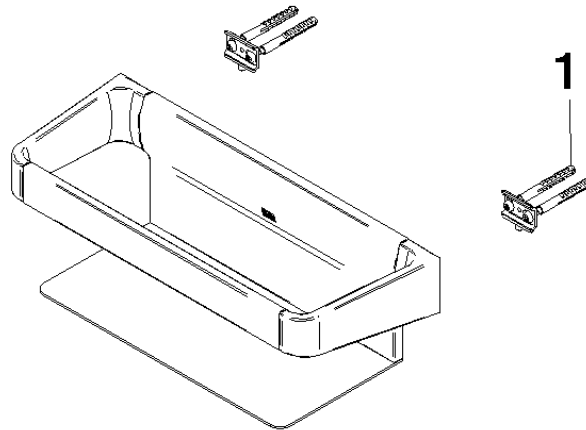

83 433 976 Produktversion ab 01.04.2024

- Breite 303 mm
- Ausladung 122 mm

	Light Gold gebürstet (PVD)	83 433 976-27
	Chrom	83 433 976-00
	Platin gebürstet	83 433 976-06
	Dark Chrome	83 433 976-19
	Gold gebürstet (PVD)	83 433 976-37
	Chrom gebürstet	83 433 976-93
	Dark Platin gebürstet	83 433 976-99

83 433 976 Produktversion ab 01.04.2024

mm [inches]

83 433 976 Produktversion ab 01.04.2024

Ersatzteile für die  
anderen  
Oberflächenvarianten  
finden Sie hier:  
Chrom

**Ersatzteilstückliste**

Nr.	Artikelnummer	Benennung	Verbaumenge	Lieferzeit
1	90 30 30 230 00 90	Befestigungssatz -	2,00	2