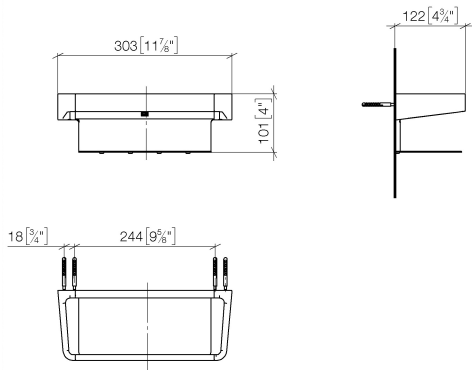

83 433 976 Produktversion ab 01.04.2024

- Breite 303 mm
- Ausladung 122 mm

	Light Gold gebürstet (PVD)	83 433 976-27
	Chrom	83 433 976-00
	Platin gebürstet	83 433 976-06
	Dark Chrome	83 433 976-19
	Gold gebürstet (PVD)	83 433 976-37
	Chrom gebürstet	83 433 976-93
	Dark Platin gebürstet	83 433 976-99

83 433 976 Produktversion ab 01.04.2024

mm [inches]

83 433 976 Produktversion ab 01.04.2024

Ersatzteile für die  
anderen  
Oberflächenvarianten  
finden Sie hier:  
Chrom

**Ersatzteilstückliste**

Nr.	Artikelnummer	Benennung	Verbaumenge	Lieferzeit
1	90 30 30 230 00 90	Befestigungssatz -	2,00	2