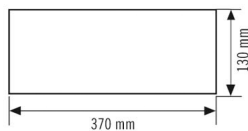

SLX 24 FLAT SYMBOL SET II

Artikelnummer

EN10077517

GTIN

4015120077517

Technische gegevens

ALGEMEEN

Apparaatcategorie	Symbool
Garantie	5 jaar

BEHUIZING

Afmetingen	Lengte 370 mm x Breedte 130 mm x Hoogte 1 mm
Gewicht	58 g
Kleur	groen/wit

Maattekening

Gedetailleerde productbeschrijving

- Pictogrammen set voor decentrale noodverlichtingsarmaturen van de serie SLX 24 Flat
- Set bestaande uit 4 pictogramvellen met 24 m leesafstand (NEN-EN) (pijl rechts omhoog, links omhoog, rechts omlaag en links omlaag).