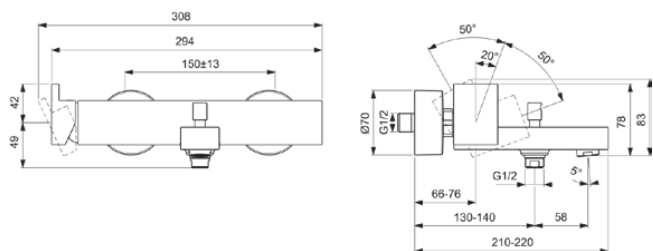

EXTRA

BD513A5

EXTRA | Bad/douchemengkraan 294x220x91 mm, 188 mm sprong uitloop in magnetic grey afwerking, 20.0 l/min (3 bar) | Click technologie, FirmaFlow, PVD technologie

Afbeelding & technische tekening

Algemene informatie

Productcategorie:	Bad/douchemengkranen
Producttype:	Bad/douchemengkraan
Merk:	Ideal Standard
Collectie:	EXTRA
Ontwerper:	Palomba Serafini Associati
Colour:	A5 - Magnetic Grey
Afwerking van het oppervlak:	satijn
Hoogte (mm):	91
Breedte (mm):	294
Lengte / sprong (mm):	210 - 220
Bevestigingswijze:	S-koppelingen
Nettogewicht (kg):	2.21
EAN-code:	3800861112174

Product specificaties

Aantal rozetten:	2
Aantal grepen:	1
Kleurcode:	A5
Kleuromschrijving:	magnetic grey
Cool Body Technologie:	Nee
Afsluitbare S-koppelingen:	Nee
FirmaFlow mengpatroon:	Ja
Instelbare spoeltijd:	Nee
Positie greep:	Zijkant
Lagedrukmodel:	Nee
Materiaal:	Metaal
Materiaalkwaliteit:	Messing
Maximale volumestroom bij 3 bar (l/min):	20.0
Maximale volumestroom bij 3 bar (l/min) voor alle uitgangen:	12/20

EXTRA

BD513A5

EXTRA | Bad/douchemengkraan 294x220x91 mm, 188 mm sprong uitloop in magnetic grey afwerking, 20.0 l/min (3 bar) | Click technologie, FirmaFlow, PVD technologie

Product specificaties

Max. debiet bij 3 bar (l) voor handdouche:	12
Max. debiet bij 3 bar (l) voor uitloop:	20
PVD technologie:	Ja
Vorm van de rozet(ten):	Rond
Schroefdraad van de doucheslang:	G 1/2
Type uitloop:	Vast
Uitloop type:	Gegoten
Oppervlakte dekking:	PVD
Afwerking van het oppervlak:	satijn
Draaibare uitloop:	Nee
Type straalregelaar:	Beluchter
Zichtbaarheid van de straalregelaar:	Zichtbaar
Temperatuurbegrenzer:	Ja
Type greep:	Hendel
Type temperatuurregeling:	Handmatig bediend
Met omstelling:	Ja
Met rozet(ten):	Ja
Met grepen:	Ja
Met badset:	Nee
Met hoofddouche:	Nee
Met uitloop:	Ja
Met legplank(en):	Nee
Met douchecombinatie:	Nee
M24x1	
Bevestigingswijze:	S-koppelingen
Bevestigingswijze:	Wand
Geluidsarme S-koppelingen:	Nee
Met S-koppelingen:	Ja