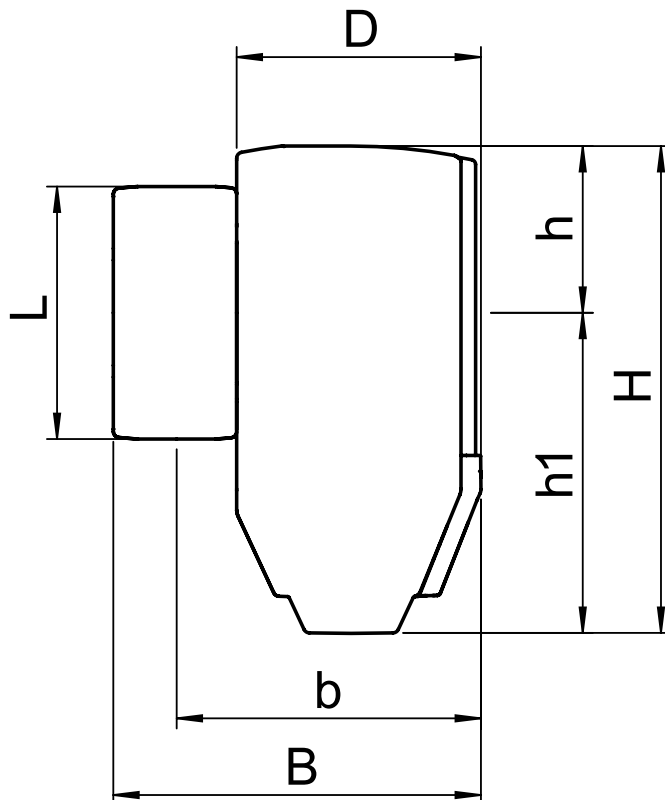

TABLEAU DE SPECIFICATION DE SPIROTECH

Produit: Insulation Set
Universal
Trap/Universal Vent

Type: TUF075
Date: 29/10/2025

Client:

Projet:

Référence:

Critères de design

Suitable for: UE022XJF, UE075XJF

Contrôle de qualité

According to EnEV: oui
According to B2 (DIN 4102): oui
According to E (EN 13501-1): oui

Matériaux de construction

Corps: EPP
Couleur: Black

Dessin

Dimensions

H:	287 mm
h:	98 mm
h1:	189 mm
L:	149 mm
D:	147 mm
B:	217 mm
b:	180 mm