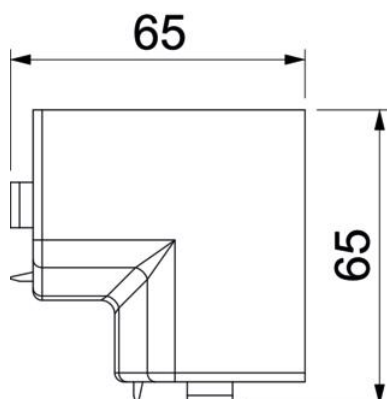

### Stamgegevens

Artikelnummer	6132280
Type	RD IE40105 rws
Omschrijving 1	Binnenhoek
Omschrijving 2	RAUDUO 40x105 9010
Fabrikant	OBO
Kleur	zuiver wit; RAL 9010
Materiaal	Polyvinylchloride
Kleinste verkoop-eenheid	10
Eenheid van hoeveelheid	Stuk
Gewicht	2,62 kg
Eenheid gewicht	kg/100 st.
CO2-voetafdruk (GWP) van wieg tot poort	0,06 kg CO2e / 1 Stuk

## Afmetingen

Lengte	107 mm
Breedte	75 mm
Hoogte	75 mm

## Technische gegevens

Uitvoering	Hulpstuk
Decor	zonder
Afdichtlip deksel	zonder
Halogeenvrij	nee
Met tapijtdeklát	nee
Hoekbereik min.	90 mm