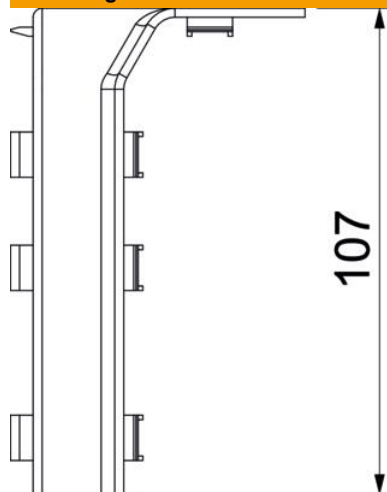

### Stamgegevens

Artikelnummer	6132280
Type	RD IE40105 rws
Omschrijving 1	Binnenhoek
Omschrijving 2	RAUDUO 40x105 9010
Fabrikant	OBO
Kleur	zuiver wit; RAL 9010
Materiaal	Polyvinylchloride
Kleinste verkoop-eenheid	10
Eenheid van hoeveelheid	Stuk
Gewicht	2,62 kg
Eenheid gewicht	kg/100 st.
CO2-voetafdruk (GWP) van wieg tot poort	0,06 kg CO2e / 1 Stuk

## Afmetingen

Lengte	107 mm
Breedte	75 mm
Hoogte	75 mm

## Technische gegevens

Uitvoering	Hulpstuk
Decor	zonder
Afdichtlip deksel	zonder
Halogeenvrij	nee
Met tapijtdeklát	nee
Hoekbereik min.	90 mm