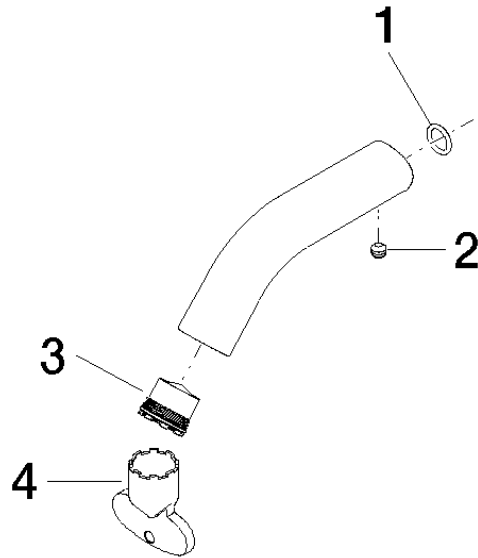

Auslauf 90 x 145 x 35 mm, 4,54 l/min. - Zartgrün

90 11 06 212 01

Auslauf 90 x 145 x 35 mm, 4,54 l/min. - Zartgrün

90 11 06 212 01

Auslauf 90 x 145 x 35 mm, 4,54 l/min. - Zartgrün

90 11 06 212 01

Auslauf 90 x 145 x 35 mm, 4,54 l/min. - Zartgrün

90 11 06 212 01

Auslauf 90 x 145 x 35 mm, 4,54 l/min. - Zartgrün

90 11 06 212 01

Ersatzteilstückliste