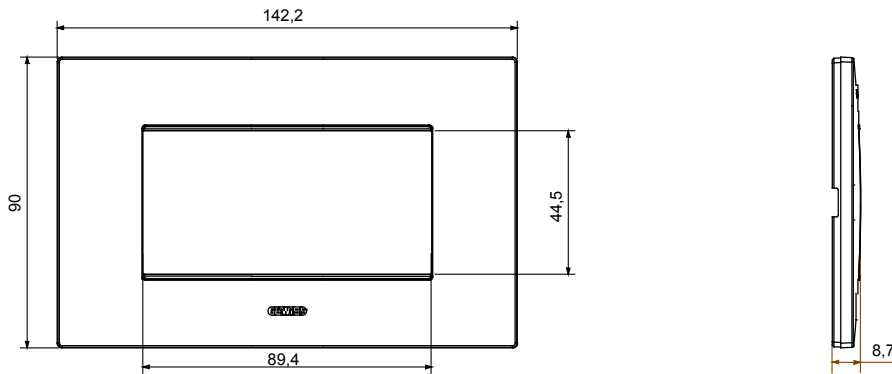

Serie van ChoruSmart huishoudelijke platen, gemaakt in een brede verscheidenheid aan vormen, kleuren, materialen en afwerkingen. Ze omvat vijf verschillende vormen (ONE, GEO, EGO, LUX, ICE en ICE Touch) voor rechthoekige dozen met een capaciteit tot 12 modules en drie verschillende vormen (ONE International, GEO International en LUX International) geschikt voor ronde/vierkante dozen, zowel enkelvoudig als gecombineerd in horizontale en verticale configuraties, met een capaciteit van 2 tot 2+2+2+2 modules. Alle platen van de ChoruSmart huishoudelijke serie gebruiken dezelfde steunen, zonder de behoefte aan aanvullende adapters. De serie omvat ook blanco platen, waterdichte IP55-platen en contourplaten.

Familie	EGO	Omschrijving	4 modules
Kleur	Koper	Materiaal	Technopolymeer
Afwerking	Dekkende afwerking	Voor ondersteuning codes	GW16804, GW16804N
Gloeidraadtest	650 °C	Thermodruk met kogel	70 °C
Standaard	EN 60669-1	Electrocod	0110

### DIMENSIONAL