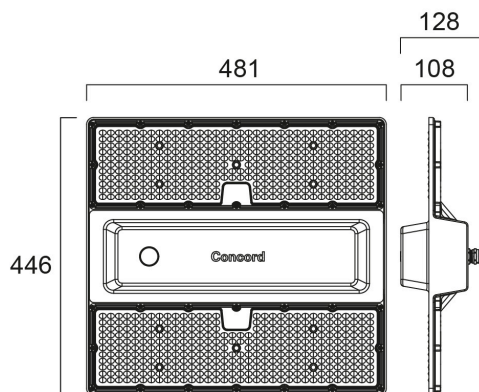

Rocks IP65 26KLM 840 AISLE DALI EM

Artikelnummer 2825463

Concord

Logistics and Industry high bay luminaire with Aisle optics to provide necessary illumination for narrow areas, comes complete with 2000mm flying lead and 1000mm suspension cable, aluminium housing, PC diffuser, IP65, IK08, Class I, 4000K, CRI80, 3 step MacAdam ellipse, DALI dimmable, Integrated 3hrs Self Test Emergency LiFePO4 unit, 26000lm, 144W, 181lm/W, 105.000hrs L80B50 lifespan, 446 x 481 x 128mm (LxWxD) dimensions, 4.86kg weight, RAL7012 Basalt Grey color, 0...+40°C operating temperature range. Ball-impact-resistance according to DIN57710-13 VDE 0710 13/5.81, DIN 18032-3.

Technische gegevens

Afmetingen (mm)

Fotometrie

Rocks IP65 26KLM 840 AISLE DALI EM

Artikelnummer 2825463

Concord

Algemene gegevens

Productnaam	Rocks IP65 26KLM 840 AISLE DALI EM
Technologie	LED
Lampvoet	N/A
Behuizing	Aluminium
Montage	Pendel
Algemene toepassing	Logistiek & Industrie
Omgevingstemperatuur (°C)	5°C...+35°C
ETIM klasse	EC001716
Garantie	5 jaar

Concord

Fysieke gegevens

Kleur behuizing	Grijs
IP waarde	IP65
IK waarde	IK08
Materiaal diffusor	PC Polycarbonaat
Afwerking reflector	Mat
Lengte (mm)	481
Breedte (mm)	446
Hoogte (mm)	87
Gewicht (kg)	4.86

Verpakkingen

EAN code	5025768254637
Enkele lengte verpakking (cm)	53.2
Enkele breedte verpakking (cm)	49.5
Hoogte eenheidsverpakking (cm)	23.0
DUN14 (inner)	05025768254637
Eenheden per omdoos	1
Lengte omdoos (cm)	53.2
Breedte omdoos (cm)	49.5
Diepte omdoos (cm)	23.0