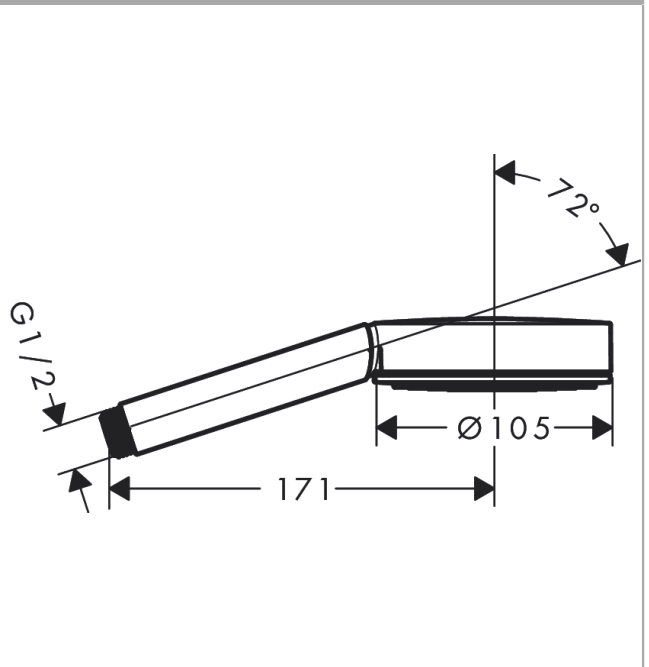

## Beschrijving

- diameter douchekop 105 mm
- PowderRain
- maximale doorstroomhoeveelheid bij 3 bar: 5,7 l/min
- functie van: 4,6 l/min
- met interne watervoering
- uitspoelbaar zeef inzetstuk
- EU taxonomie: max 6l/min - draagt substantieel bij aan duurzaamheid
- Kiwa K6053\_Showers EN1112

## Maattekening