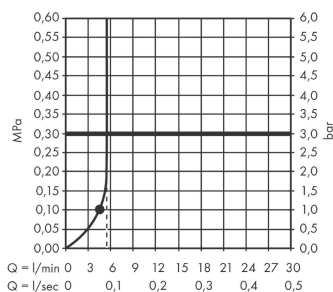

Doorstroomdiagram

De verbruikswaarden werden in overeenstemming met de praktijk met de bijbehorende armaturen (thermostaat/mengkraan/inbouwventiel) gemeten.