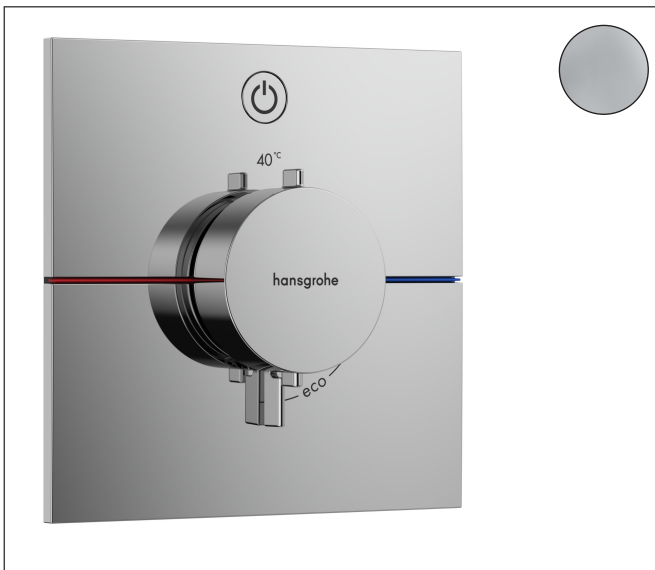

Merk hansgrohe
 Artikelnaam **ShowSelect Comfort E** thermostaat inbouw voor 1 functie
 Art.nr. 15571000
 Oppervlakte chroom
 Netto prijs 684,00 EUR

Product foto

Kenmerken

- comfortabel in-/uitschakelen van douches met grote Select-knop
- waterhoeveelheidsregeling met stop-functie
- thermostaatkardoes, start-/stopkraan
- maximale doorstroomhoeveelheid bij 1 bar: 10,8 l/min
- maximale doorstroomhoeveelheid bij 3 bar: 20,3 l/min
- vlak rozet voor meer ruimte in de douche
- rozet kan worden uitgelijnd met +/- 3°
- eenvoudige installatie dankzij voorgemonteerd functieblok
- grepen altijd op dezelfde hoogte ongeacht de installatiediepte van het inbouwdeel
- Veiligheidsblokkering bij 40°C
- temperatuurbegrenzing instelbaar
- de thermostaat biedt de mogelijkheid tot thermische desinfectie
- materiaal knop: metaal
- materiaal grepen: metaal
- aansluiting: inbouwdeel iBox universal 2 (# 01500180)
- thermostaat wordt geleverd met Aan/Uit-knop

Maat tekeningen

Technologie

Certificaat

Merk hansgrohe
 Artikelnaam **ShowSelect Comfort E** thermostaat inbouw voor 1 functie
 Art.nr. 15571000
 Oppervlakte chroom
 Netto prijs 684,00 EUR

Benodigde onderdelen

Product foto	Artikelnaam	Art.nr.	Prijs
	hansgrohe iBox universal 2 Inbouwdeel	01500180	125,00

Merk hansgrohe
 Artikelnaam **ShowSelect Comfort E** thermostaat inbouw voor 1 functie
 Art.nr. 15571000
 Oppervlakte chroom
 Netto prijs 684,00 EUR

Stroomschema

Merk	hansgrohe
Artikelnaam	ShowerSelect Comfort E thermostaat inbouw voor 1 functie
Art.nr.	15571000
Oppervlakte	chrom
Netto prijs	684,00 EUR

Explosietekening voor bouwjaar: >09/23

Merk	hansgrohe
Artikelnaam	ShowerSelect Comfort E thermostaat inbouw voor 1 functie
Art.nr.	15571000
Oppervlakte	chrom
Netto prijs	684,00 EUR