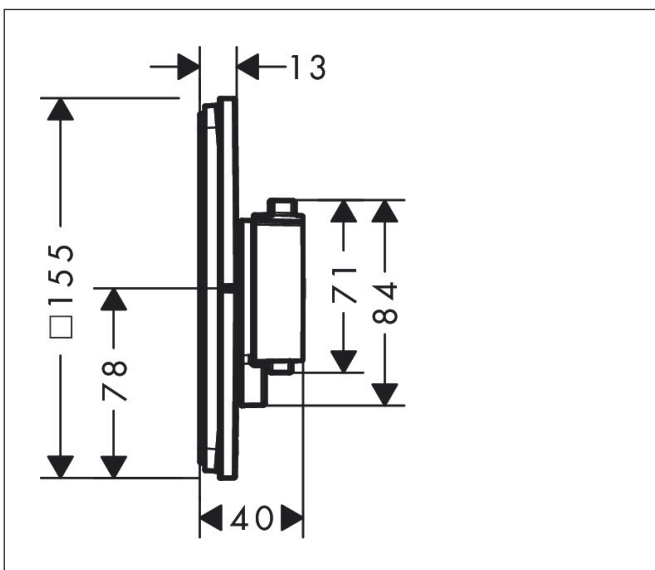

Merk hansgrohe
 Artikelnaam **ShowSelect Comfort E** thermostaat inbouw voor 1 functie
 Art.nr. 15571000
 Oppervlakte chroom
 Netto prijs 684,00 EUR

Product foto

Kenmerken

- comfortabel in-/uitschakelen van douches met grote Select-knop
- waterhoeveelheidsregeling met stop-functie
- thermostaatkardoes, start-/stopkraan
- maximale doorstroomhoeveelheid bij 1 bar: 10,8 l/min
- maximale doorstroomhoeveelheid bij 3 bar: 20,3 l/min
- vlak rozet voor meer ruimte in de douche
- rozet kan worden uitgelijnd met +/- 3°
- eenvoudige installatie dankzij voorgemonteerd functieblok
- grepen altijd op dezelfde hoogte ongeacht de installatiediepte van het inbouwdeel
- Veiligheidsblokkering bij 40°C
- temperatuurbegrenzing instelbaar
- de thermostaat biedt de mogelijkheid tot thermische desinfectie
- materiaal knop: metaal
- materiaal grepen: metaal
- aansluiting: inbouwdeel iBox universal 2 (# 01500180)
- thermostaat wordt geleverd met Aan/Uit-knop

Maat tekeningen

Technologie

Certificaat

Merk hansgrohe
 Artikelnaam **ShowSelect Comfort E** thermostaat inbouw voor 1 functie
 Art.nr. 15571000
 Oppervlakte chroom
 Netto prijs 684,00 EUR

Benodigde onderdelen