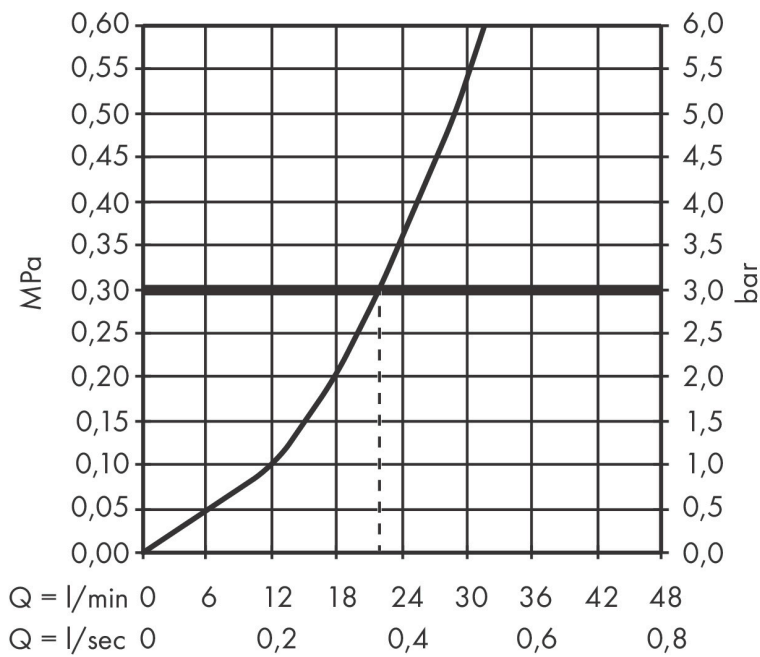

Merk hansgrohe
Artikelnaam **ShowSelect Comfort E** thermostaat inbouw voor 1 functie
Art.nr. 15571000
Oppervlakte chroom
Netto prijs 684,00 EUR

Stroomschema