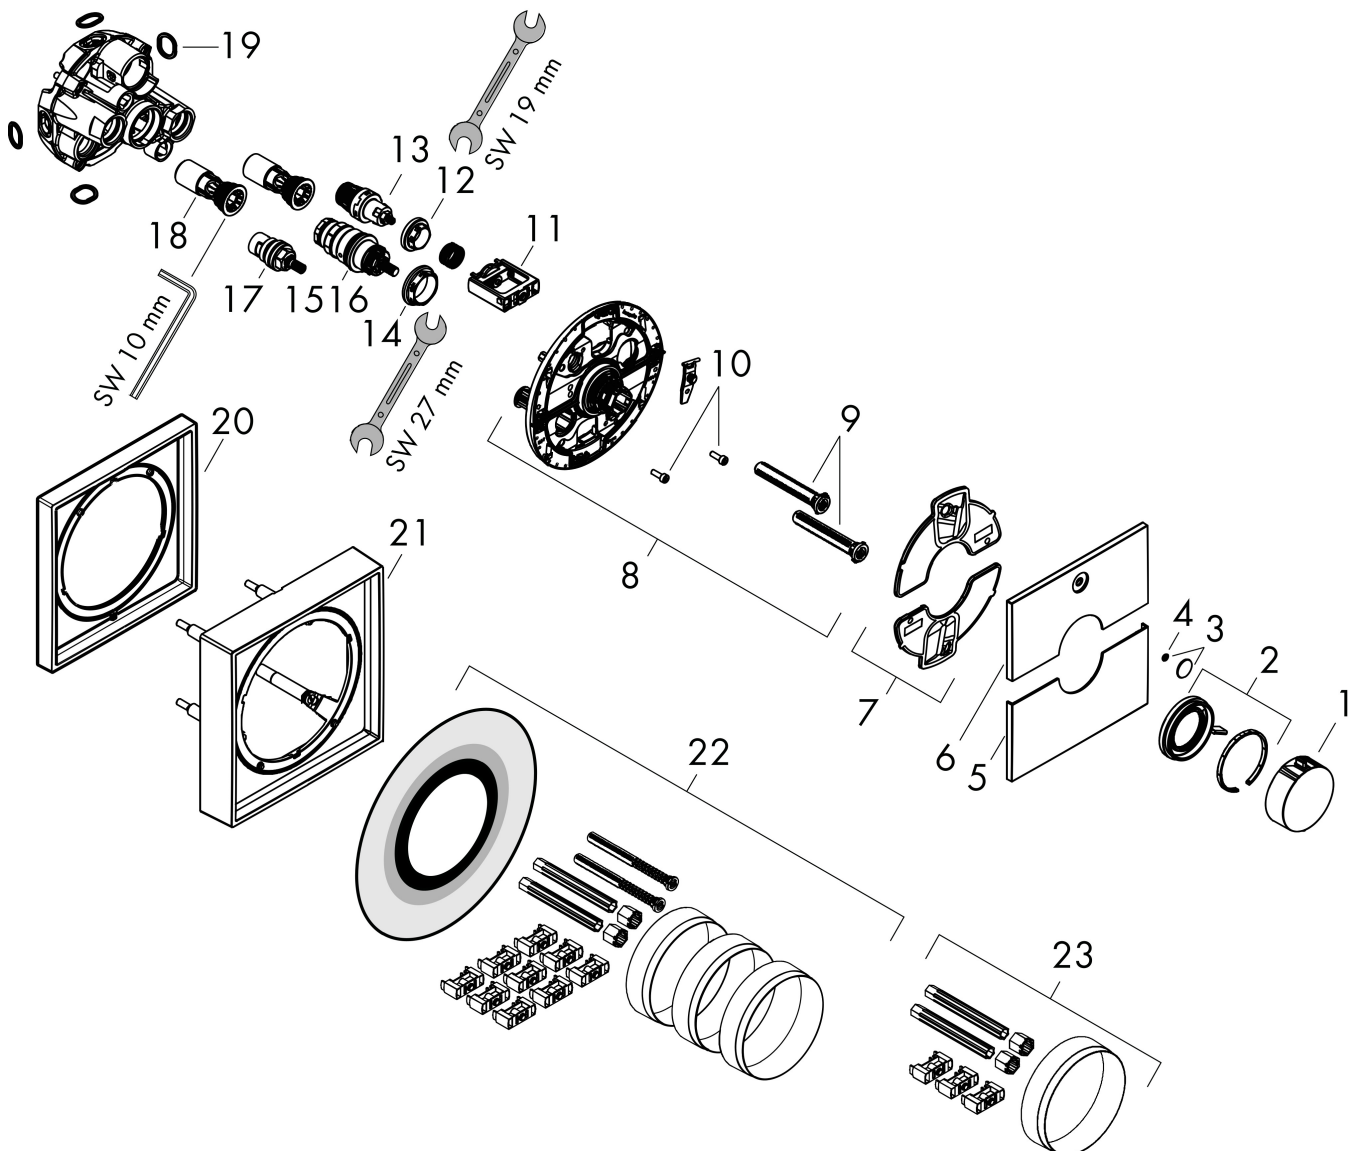

Merk	hansgrohe
Artikelnaam	ShowerSelect Comfort E thermostaat inbouw voor 1 functie
Art.nr.	15571000
Oppervlakte	chrom
Netto prijs	684,00 EUR

Explosietekening voor bouwjaar: >09/23