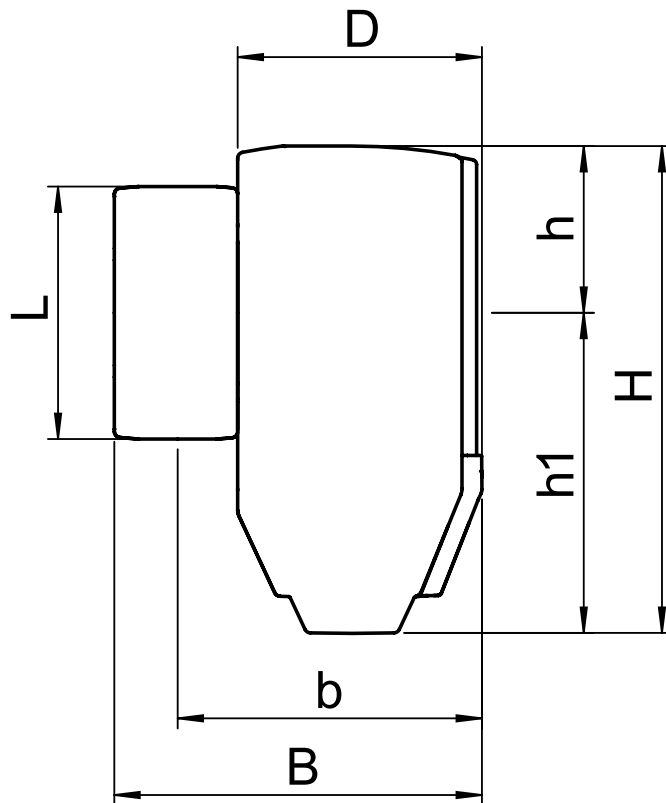

Volgens EnEV: ja
 According to B2 (DIN 4102): ja
 Volgens E (EN 13501-1): ja

Constructiematerialen

Huis: EPP
 Kleur: Zwart

Tekening

Afmetingen

H:	287 mm
h:	98 mm
h1:	189 mm
L:	149 mm
D:	147 mm
B:	217 mm
b:	180 mm