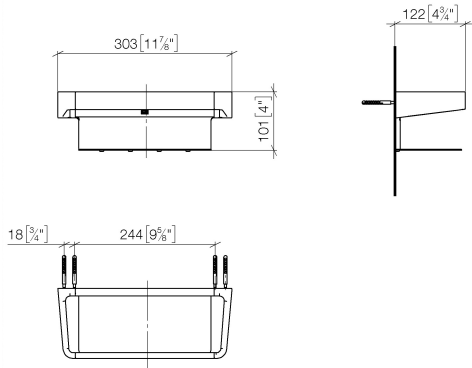

83 433 976 Produktversion ab 01.04.2024

- Breite 303 mm
- Ausladung 122 mm

	Dark Chrome	83 433 976-19
	Chrom	83 433 976-00
	Platin gebürstet	83 433 976-06
	Light Gold gebürstet (PVD)	83 433 976-27
	Gold gebürstet (PVD)	83 433 976-37
	Chrom gebürstet	83 433 976-93
	Dark Platin gebürstet	83 433 976-99

83 433 976 Produktversion ab 01.04.2024

mm [inches]

83 433 976 Produktversion ab 01.04.2024

Ersatzteile für die
anderen
Oberflächenvarianten
finden Sie hier:
Chrom

Ersatzteilstückliste

Nr.	Artikelnummer	Benennung	Verbaumenge	Lieferzeit
1	90 30 30 230 00 90	Befestigungssatz -	2,00	2