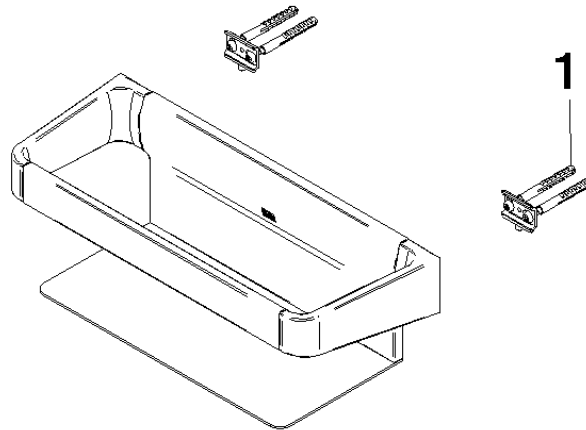

83 433 976 Produktversion ab 01.04.2024

- Breite 303 mm
- Ausladung 122 mm

	Dark Chrome	83 433 976-19
	Chrom	83 433 976-00
	Platin gebürstet	83 433 976-06
	Light Gold gebürstet (PVD)	83 433 976-27
	Gold gebürstet (PVD)	83 433 976-37
	Chrom gebürstet	83 433 976-93
	Dark Platin gebürstet	83 433 976-99

83 433 976 Produktversion ab 01.04.2024

mm [inches]

83 433 976 Produktversion ab 01.04.2024

Ersatzteile für die
anderen
Oberflächenvarianten
finden Sie hier:
Chrom

Ersatzteilstückliste

Nr.	Artikelnummer	Benennung	Verbaumenge	Lieferzeit
1	90 30 30 230 00 90	Befestigungssatz -	2,00	2