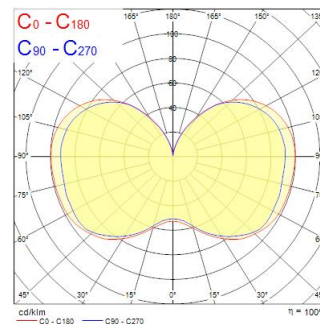

ToLEDo Performer T85 4500lm 840 E27 SL

Artikelnummer 0028371

SYLVANIA

Directe vervanging voor hogedrukkwikdamplampen (HPMV)50.000 uur gemiddelde levensduur - Een energiebesparing tot 78% in vergelijking met standaard hogedrukkwikdamplampen - Kwikvrije oplossing - Lagere onderhoudskosten- Hoge lumenefficiëntie- Dubbele bedrijfsmodus - compatibel met HPMV magnetische ballast en ook geschikt voor AC 120-240V direct lichtnet - Hoge overspanningsbeveiliging: 4kV - Geschikt voor zowel open als gesloten armaturen - Brede lichtverdeling - Hoge schakelcycli - 200.000X - Hoge kleurweergave - CRI80 - Minimale en maximale bedrijfstemperatuur: -30°C tot 50°C

Technische gegevens

Afmetingen (mm)

Fotometrie

ToLEDo Performer T85 4500lm 840 E27 SL

Artikelnummer 0028371

SYLVANIA

Algemene gegevens

Productnaam	ToLEDo Performer T85 4500lm 840 E27 SL
Technologie	LED
Vermogen (nominaal) (W)	36
Lampvoet	E27
Type armatuur (open/gesloten)	Open
Algemene toepassing	Logistiek & Industrie
Omgevingstemperatuur (°C)	-20°C...+50°C
Werkingstemperatuur (°)	25
ETIM klasse	EC001959
E-nummer FI	4740740
Garantie	5 jaar

Optische gegevens

Lichtstroom	4500
Nuttige lichtstroom (nominaal) (lm)	4500
Kleurtemperatuur (K)	4000
Lichtkleur	Koelwit
CRI (Ra)	80
Initiële kleurvariatie (SDCM)	SDCM6
Fotobiologische risicogroep	RG1
Lumenbehoud aan einde nominale levensduur (lm)	70