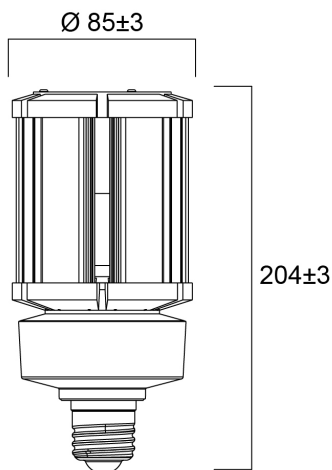

ToLEDo Performer T85 4500lm 840 E27 SL

Artikelnummer 0028371

SYLVANIA

Directe vervanging voor hogedrukkwikdamplampen (HPMV)50.000 uur gemiddelde levensduur - Een energiebesparing tot 78% in vergelijking met standaard hogedrukkwikdamplampen - Kwikvrije oplossing - Lagere onderhoudskosten- Hoge lumenefficiëntie- Dubbele bedrijfsmodus - compatibel met HPMV magnetische ballast en ook geschikt voor AC 120-240V direct lichtnet - Hoge overspanningsbeveiliging: 4kV - Geschikt voor zowel open als gesloten armaturen - Brede lichtverdeling - Hoge schakelcycli - 200.000X - Hoge kleurweergave - CRI80 - Minimale en maximale bedrijfstemperatuur: -30°C tot 50°C

Technische gegevens

Afmetingen (mm)

Fotometrie

ToLEDo Performer T85 4500lm 840 E27 SL

Artikelnummer 0028371

SYLVANIA

Algemene gegevens

Productnaam	ToLEDo Performer T85 4500lm 840 E27 SL
Technologie	LED
Vermogen (nominaal) (W)	36
Lampvoet	E27
Type armatuur (open/gesloten)	Open
Algemene toepassing	Logistiek & Industrie
Omgevingstemperatuur (°C)	-20°C...+50°C
Werkingstemperatuur (°)	25
ETIM klasse	EC001959
E-nummer FI	4740740
Garantie	5 jaar

Gegevens levensduur

Gemiddelde nominale levensduur - L70 B50	50000
Gemiddelde levensduur (nominaal) (u)	50000
Gemiddelde levensduur (nominaal) (uur)	50000

Fysieke gegevens

Lengte (mm)	204
Nominale diameter product (mm)	85
Gewicht (kg)	0.646

ToLEDo Performer T85 4500lm 840 E27 SL

Artikelnummer 0028371

SYLVANIA

Verpakkingen

EAN code	5410288283715
Enkele lengte verpakking (cm)	9.5
Enkele breedte verpakking (cm)	9.5
Hoogte eenheidsverpakking (cm)	25.0
DUN14 (inner)	15410288283712
Eenheden per omdoos	6
Lengte omdoos (cm)	30.4
Breedte omdoos (cm)	20.9
Diepte omdoos (cm)	27.2