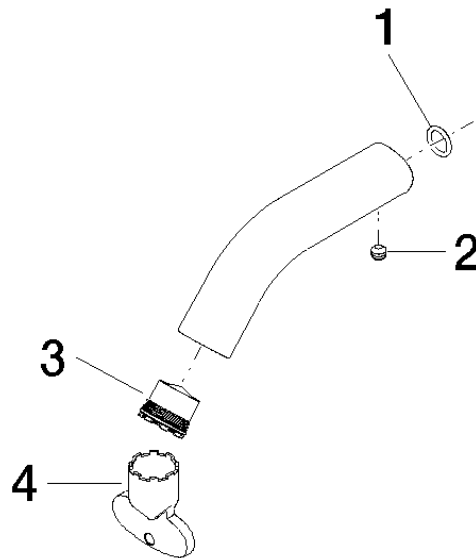

Auslauf 90 x 145 x 35 mm, 4,54 l/min. - Schwarz matt

90 11 06 212 01

Auslauf 90 x 145 x 35 mm, 4,54 l/min. - Schwarz matt

90 11 06 212 01

Auslauf 90 x 145 x 35 mm, 4,54 l/min. - Schwarz matt

90 11 06 212 01

Auslauf 90 x 145 x 35 mm, 4,54 l/min. - Schwarz matt

90 11 06 212 01

Produktversion bis 5/15/2020

Produktversion ab 9/30/2020

Auslauf 90 x 145 x 35 mm, 4,54 l/min. - Schwarz matt

90 11 06 212 01

Ersatzteilstückliste

Produktversion bis 5/15/2020

Produktversion ab 9/30/2020

Nr.	Artikelnummer	Benennung	Verbaumenge	Lieferzeit
	90 14 10 060 00 90	O-Ring 8,0 x 1,5 mm -	5	2