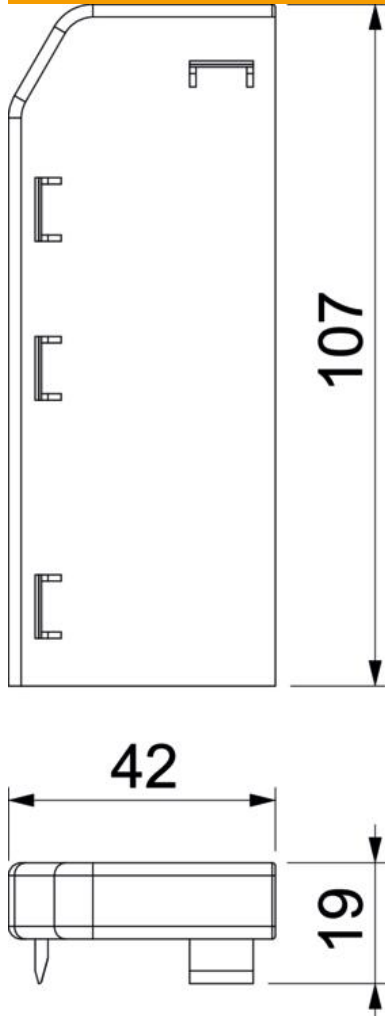

Eindstuk (links) als hulpstuk voor het plintgootsysteem Rauduo.
Voor een nette afsluiting van het kanaalsysteem. Om op de kanaaleinden te bevestigen.

PVC Polyvinylchloride

Stamgegevens

Artikelnummer	6132169
Type	RD ESL40105 cws
Omschrijving 1	Eindstuk links
Omschrijving 2	RAUDUO 40x105 links 9001
Fabrikant	OBO
Kleur	crémewit; RAL 9001
Materiaal	Polyvinylchloride
Kleinste verkoop-eenheid	10
Eenheid van hoeveelheid	Stuk
Gewicht	1,75 kg
Eenheid gewicht	kg/100 st.
CO2-voetafdruk (GWP) van wieg tot poort	0,0473 kg CO2e / 1 Stuk

Technisch specificatieblad

Eindstuk Rauduo ESL40105

Artikelnummer: 6132169

Afmetingen

Lengte	19 mm
Breedte	106 mm
Hoogte	42 mm

Technische gegevens

Uitvoering	links
Decor	zonder
Afdichtlip deksel	zonder
Halogeenvrij	nee
Met tapijtdeklát	nee
Voorgeperste gaten	nee