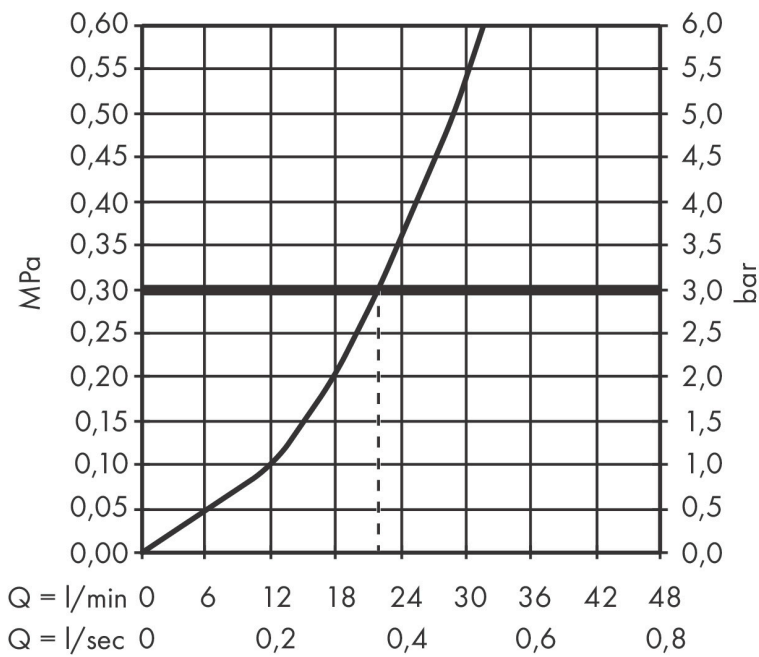

Merk hansgrohe
Artikelnaam **ShowSelect Comfort E** thermostaat inbouw voor 1 functie
Art.nr. 15571140
Oppervlakte Brushed Bronze
Netto prijs 1.026,00 EUR

Stroomschema