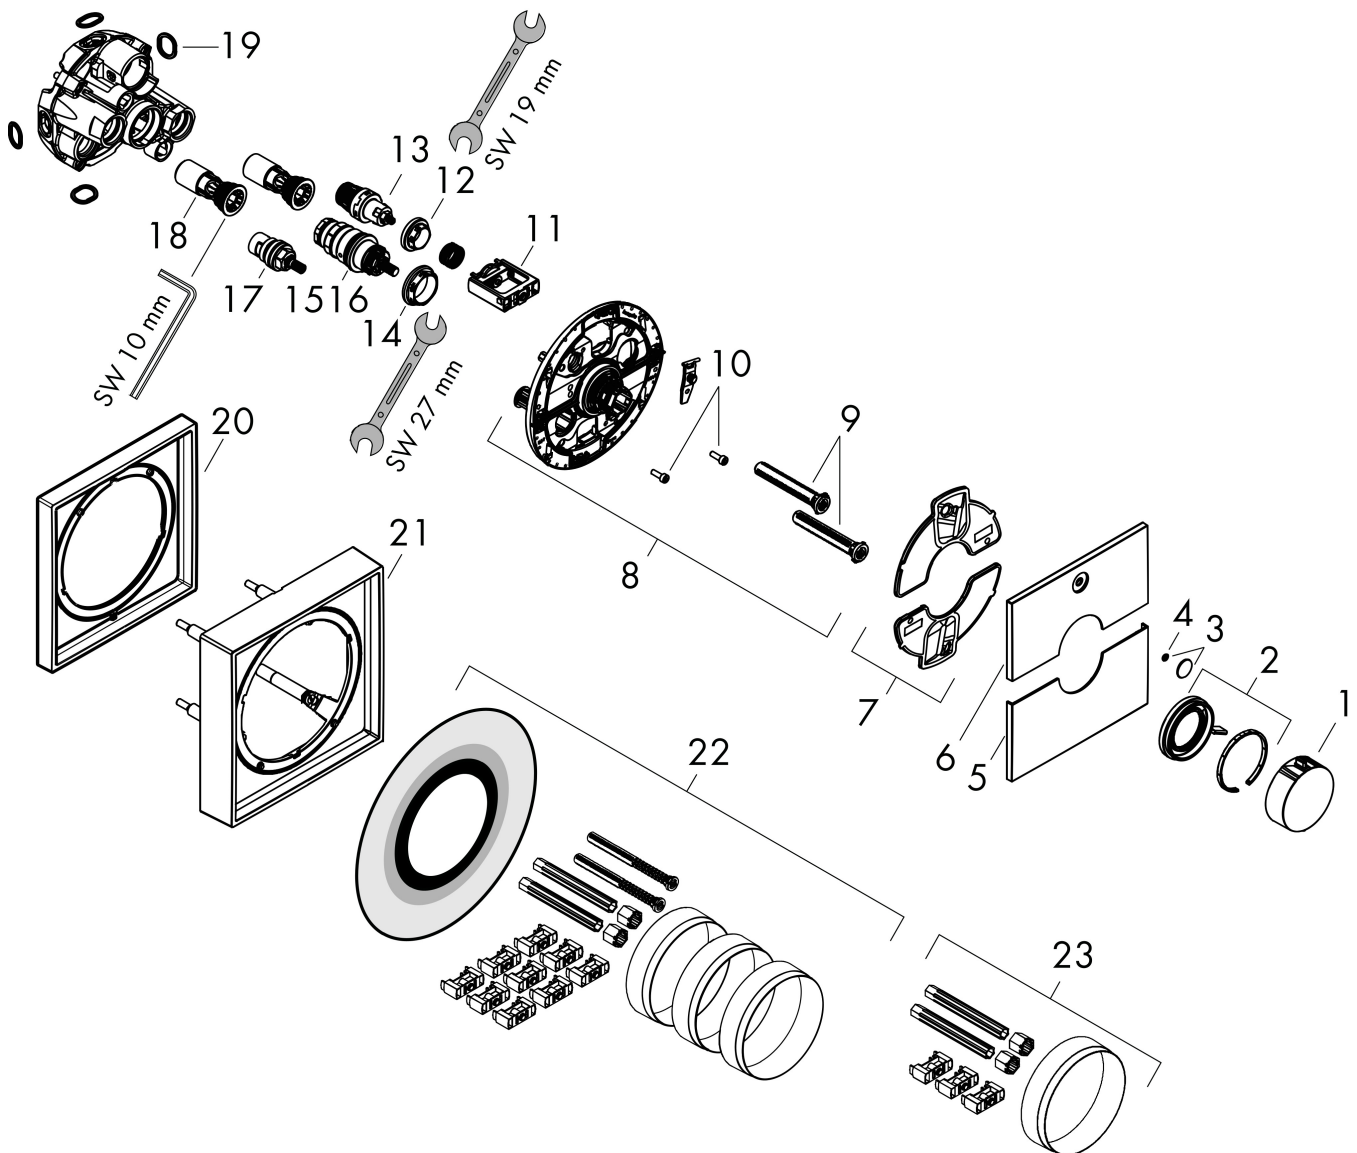

Merk	hansgrohe
Artikelnaam	ShowrSelect Comfort E thermostaat inbouw voor 1 functie
Art.nr.	15571140
Oppervlakte	Brushed Bronze
Netto prijs	1.026,00 EUR

Product foto

Kenmerken

- comfortabel in-/uitschakelen van douches met grote Select-knop
- waterhoeveelheidsregeling met stop-functie
- thermostaatkardoes, start-/stopkraan
- maximale doorstroomhoeveelheid bij 1 bar: 10,8 l/min
- maximale doorstroomhoeveelheid bij 3 bar: 20,3 l/min
- vlak rozet voor meer ruimte in de douche
- rozet kan worden uitgelijnd met +/- 3°
- eenvoudige installatie dankzij voorgesneden functieblok
- grepen altijd op dezelfde hoogte ongeacht de installatiediepte van het inbouwdeel
- Veiligheidsblokkering bij 40°C
- temperatuurbegrenzing instelbaar
- de thermostaat biedt de mogelijkheid tot thermische desinfectie
- materiaal knop: metaal
- materiaal grepen: metaal
- aansluiting: inbouwdeel iBox universal 2 (# 01500180)
- thermostaat wordt geleverd met Aan/Uit-knop

Product foto	Artikelnaam	Art.nr.	Prijs
	hansgrohe iBox universal 2 Inbouwdeel	01500180	125,00

Merk hansgrohe
 Artikelnaam **ShowSelect Comfort E** thermostaat inbouw voor 1 functie
 Art.nr. 15571140
 Oppervlakte Brushed Bronze
 Netto prijs 1.026,00 EUR

Stroomschema

Merk	hansgrohe
Artikelnaam	ShowerSelect Comfort E thermostaat inbouw voor 1 functie
Art.nr.	15571140
Oppervlakte	Brushed Bronze
Netto prijs	1.026,00 EUR

Explosietekening voor bouwjaar: >09/23