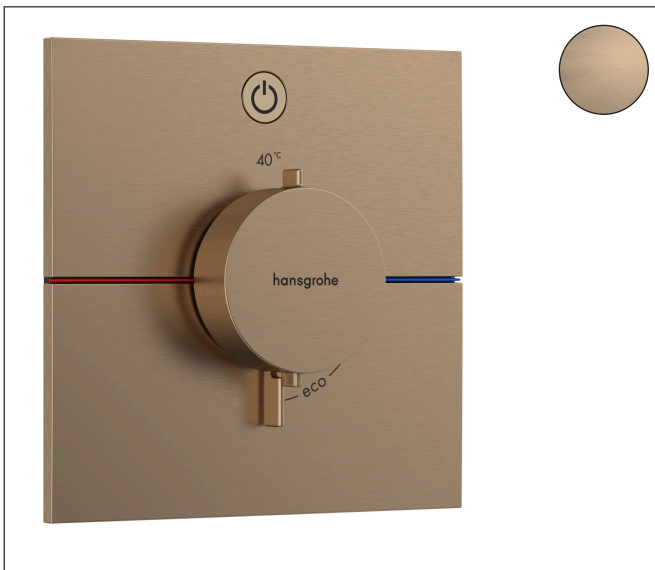

Merk	hansgrohe
Artikelnaam	ShowrSelect Comfort E thermostaat inbouw voor 1 functie
Art.nr.	15571140
Oppervlakte	Brushed Bronze
Netto prijs	1.026,00 EUR

Product foto

Kenmerken

- comfortabel in-/uitschakelen van douches met grote Select-knop
- waterhoeveelheidsregeling met stop-functie
- thermostaatkardoes, start-/stopkraan
- maximale doorstroomhoeveelheid bij 1 bar: 10,8 l/min
- maximale doorstroomhoeveelheid bij 3 bar: 20,3 l/min
- vlak rozet voor meer ruimte in de douche
- rozet kan worden uitgelijnd met +/- 3°
- eenvoudige installatie dankzij voorgesneden functieblok
- grepen altijd op dezelfde hoogte ongeacht de installatiediepte van het inbouwdeel
- Veiligheidsblokkering bij 40°C
- temperatuurbegrenzing instelbaar
- de thermostaat biedt de mogelijkheid tot thermische desinfectie
- materiaal knop: metaal
- materiaal grepen: metaal
- aansluiting: inbouwdeel iBox universal 2 (# 01500180)
- thermostaat wordt geleverd met Aan/Uit-knop

Maat tekeningen

Technologie

Certificaat

Merk hansgrohe
 Artikelnaam **ShowSelect Comfort E** thermostaat inbouw voor 1 functie
 Art.nr. 15571140
 Oppervlakte Brushed Bronze
 Netto prijs 1.026,00 EUR

Benodigde onderdelen

Product foto	Artikelnaam	Art.nr.	Prijs
	hansgrohe iBox universal 2 Inbouwdeel	01500180	125,00

Merk hansgrohe
 Artikelnaam **ShowSelect Comfort E** thermostaat inbouw voor 1 functie
 Art.nr. 15571140
 Oppervlakte Brushed Bronze
 Netto prijs 1.026,00 EUR

Stroomschema

Merk	hansgrohe
Artikelnaam	ShowerSelect Comfort E thermostaat inbouw voor 1 functie
Art.nr.	15571140
Oppervlakte	Brushed Bronze
Netto prijs	1.026,00 EUR

Explosietekening voor bouwjaar: >09/23