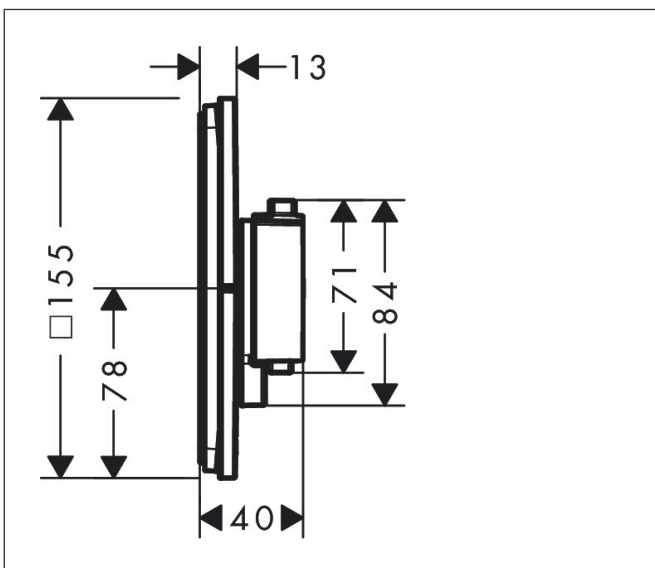

Merk	hansgrohe
Artikelnaam	ShowrSelect Comfort E thermostaat inbouw voor 1 functie
Art.nr.	15571140
Oppervlakte	Brushed Bronze
Netto prijs	1.026,00 EUR

Product foto

Kenmerken

- comfortabel in-/uitschakelen van douches met grote Select-knop
- waterhoeveelheidsregeling met stop-functie
- thermostaatkardoes, start-/stopkraan
- maximale doorstroomhoeveelheid bij 1 bar: 10,8 l/min
- maximale doorstroomhoeveelheid bij 3 bar: 20,3 l/min
- vlak rozet voor meer ruimte in de douche
- rozet kan worden uitgelijnd met +/- 3°
- eenvoudige installatie dankzij voorgesneden functieblok
- grepen altijd op dezelfde hoogte ongeacht de installatiediepte van het inbouwdeel
- Veiligheidsblokkering bij 40°C
- temperatuurbegrenzing instelbaar
- de thermostaat biedt de mogelijkheid tot thermische desinfectie
- materiaal knop: metaal
- materiaal grepen: metaal
- aansluiting: inbouwdeel iBox universal 2 (# 01500180)
- thermostaat wordt geleverd met Aan/Uit-knop

Maat tekeningen

Technologie

Certificaat

Merk hansgrohe
 Artikelnaam **ShowSelect Comfort E** thermostaat inbouw voor 1 functie
 Art.nr. 15571140
 Oppervlakte Brushed Bronze
 Netto prijs 1.026,00 EUR

Benodigde onderdelen