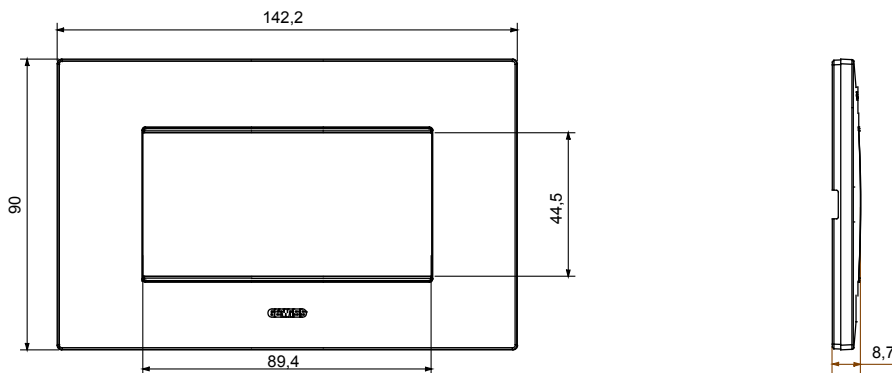

DIMENSIONAL

TECHNICAL SYMBOLOGY

STANDARDS/APPROVALS