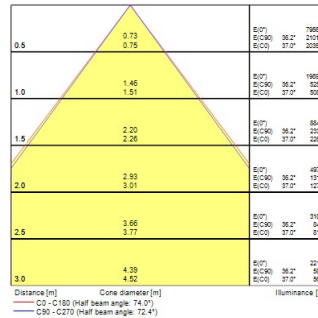

Fotometrie