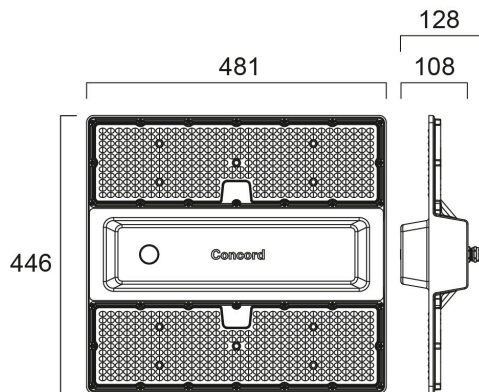

# Rocks IP65 26KLM 840 WIDE DALI EM

Artikelnummer 2825462

Concord

Logistics and Industry high bay luminaire with Symmetrical Wide beam optics to provide homogenous light distribution for open space areas, comes complete with 2000mm flying lead and 1000mm suspension cable, aluminium housing, PC diffuser, IP65, IK08, Class I, 4000K, CRI80, 3 step MacAdam ellipse, DALI dimmable, Integrated 3hrs Self Test Emergency LiFePO4 unit, 26500lm, 144W, 184lm/W, 105.000hrs L80B50 lifespan, 446 x 481 x 128mm (LxWxD) dimensions, 4.86kg weight, RAL7012 Basalt Grey color, 0...+40°C operating temperature range. Ball-impact-resistance according to DIN57710-13 VDE 0710 13/5.81, DIN 18032-3.

### Afmetingen (mm)

## Fysieke gegevens

Kleur behuizing	Grijs
IP waarde	IP65
IK waarde	IK08
Materiaal diffusor	PC Polycarbonaat
Afwerking reflector	Mat
Lengte (mm)	481
Breedte (mm)	446
Hoogte (mm)	87
Gewicht (kg)	4.86

## Verpakkingen

EAN code	5025768254620
Enkele lengte verpakking (cm)	53.2
Enkele breedte verpakking (cm)	49.5
Hoogte eenheidsverpakking (cm)	23.0
DUN14 (inner)	05025768254620
Eenheden per omdoos	1
Lengte omdoos (cm)	53.2
Breedte omdoos (cm)	49.5
Diepte omdoos (cm)	23.0