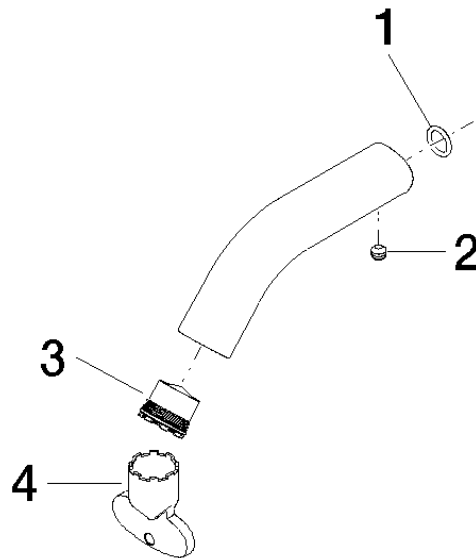

Auslauf 90 x 145 x 35 mm, 4,54 l/min. - Messing gebürstet (23kt Gold)

---

90 11 06 212 01

Auslauf 90 x 145 x 35 mm, 4,54 l/min. - Messing gebürstet (23kt Gold)

---

90 11 06 212 01

Auslauf 90 x 145 x 35 mm, 4,54 l/min. - Messing gebürstet (23kt Gold)

---

90 11 06 212 01

Auslauf 90 x 145 x 35 mm, 4,54 l/min. - Messing gebürstet (23kt Gold)

---

90 11 06 212 01

**Produktversion bis 5/15/2020**

**Produktversion ab 9/30/2020**

## Auslauf 90 x 145 x 35 mm, 4,54 l/min. - Messing gebürstet (23kt Gold)

---

90 11 06 212 01

### Ersatzteilstückliste

**Produktversion bis 5/15/2020**

**Produktversion ab 9/30/2020**

Nr.	Artikelnummer	Benennung	Verbaumenge	Lieferzeit
	90 14 10 060 00 90	O-Ring 8,0 x 1,5 mm -	5	2