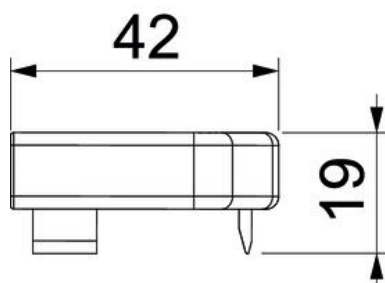

#### Stamgegevens

Artikelnummer	6132285
Type	RD ESR40105 rws
Omschrijving 1	Eindstuk rechts
Omschrijving 2	RAUDUO 40x105 rechts 9010
Fabrikant	OBO
Kleur	zuiver wit; RAL 9010
Materiaal	Polyvinylchloride
Kleinste verkoop-eenheid	10
Eenheid van hoeveelheid	Stuk
Gewicht	1,75 kg
Eenheid gewicht	kg/100 st.
CO2-voetafdruk (GWP) van wieg tot poort	0,0473 kg CO2e / 1 Stuk

# Technisch specificatieblad

Eindstuk Rauduo ESR40105

Artikelnummer: 6132285

## Afmetingen

Lengte	19 mm
Breedte	106 mm
Hoogte	42 mm

## Technische gegevens

Uitvoering	rechts
Decor	zonder
Afdichtlip deksel	zonder
Halogeenvrij	nee
Met tapijtdeklát	nee
Voorgeperste gaten	nee