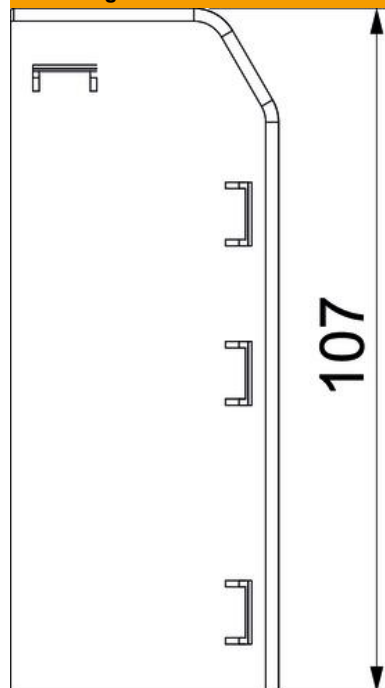

Eindstuk (rechts) als hulpstuk voor het plintgootsysteem Rauduo.  
Voor een nette afsluiting van het kanaalsysteem. Om op de kanaaleinden te bevestigen.

**PVC** Polyvinylchloride

#### Stamgegevens

Artikelnummer	6132285
Type	RD ESR40105 rws
Omschrijving 1	Eindstuk rechts
Omschrijving 2	RAUDUO 40x105 rechts 9010
Fabrikant	OBO
Kleur	zuiver wit; RAL 9010
Materiaal	Polyvinylchloride
Kleinste verkoop-eenheid	10
Eenheid van hoeveelheid	Stuk
Gewicht	1,75 kg
Eenheid gewicht	kg/100 st.
CO2-voetafdruk (GWP) van wieg tot poort	0,0473 kg CO2e / 1 Stuk

# Technisch specificatieblad

Eindstuk Rauduo ESR40105

Artikelnummer: 6132285

## Afmetingen

Lengte	19 mm
Breedte	106 mm
Hoogte	42 mm