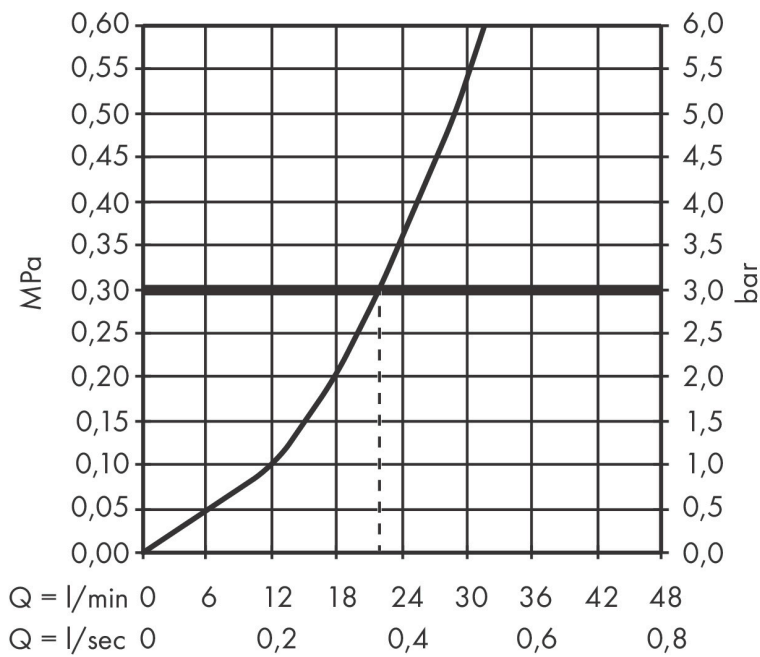

Merk hansgrohe
Artikelnaam **ShowSelect Comfort E** thermostaat inbouw voor 1 functie
Art.nr. 15571340
Oppervlakte Brushed Black Chrome
Netto prijs 1.026,00 EUR

Stroomschema