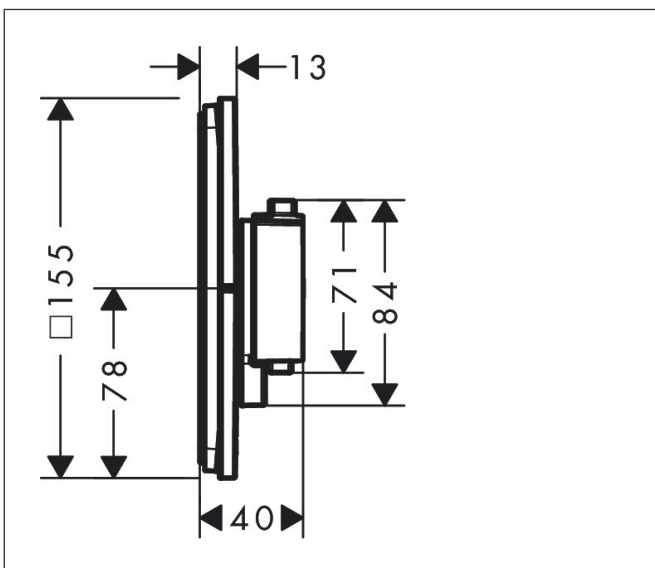

Merk	hansgrohe
Artikelnaam	ShowrSelect Comfort E thermostaat inbouw voor 1 functie
Art.nr.	15571340
Oppervlakte	Brushed Black Chrome
Netto prijs	1.026,00 EUR

Product foto

Kenmerken

- comfortabel in-/uitschakelen van douches met grote Select-knop
- waterhoeveelheidsregeling met stop-functie
- thermostaatkardoes, start-/stopkraan
- maximale doorstroomhoeveelheid bij 1 bar: 10,8 l/min
- maximale doorstroomhoeveelheid bij 3 bar: 20,3 l/min
- vlak rozet voor meer ruimte in de douche
- rozet kan worden uitgelijnd met +/- 3°
- eenvoudige installatie dankzij voorgemonteerd functieblok
- grepen altijd op dezelfde hoogte ongeacht de installatiediepte van het inbouwdeel
- Veiligheidsblokkering bij 40°C
- temperatuurbegrenzing instelbaar
- de thermostaat biedt de mogelijkheid tot thermische desinfectie
- materiaal knop: metaal
- materiaal grepen: metaal
- aansluiting: inbouwdeel iBox universal 2 (# 01500180)
- thermostaat wordt geleverd met Aan/Uit-knop

Maat tekeningen

Technologie

Certificaat

Merk hansgrohe
 Artikelnaam **ShowSelect Comfort E** thermostaat inbouw voor 1 functie
 Art.nr. 15571340
 Oppervlakte Brushed Black Chrome
 Netto prijs 1.026,00 EUR

Stroomschema

Merk hansgrohe
 Artikelnaam **ShowSelect Comfort E** thermostaat inbouw voor 1 functie
 Art.nr. 15571340
 Oppervlakte Brushed Black Chrome
 Netto prijs 1.026,00 EUR

Explosietekening voor bouwjaar: >09/23