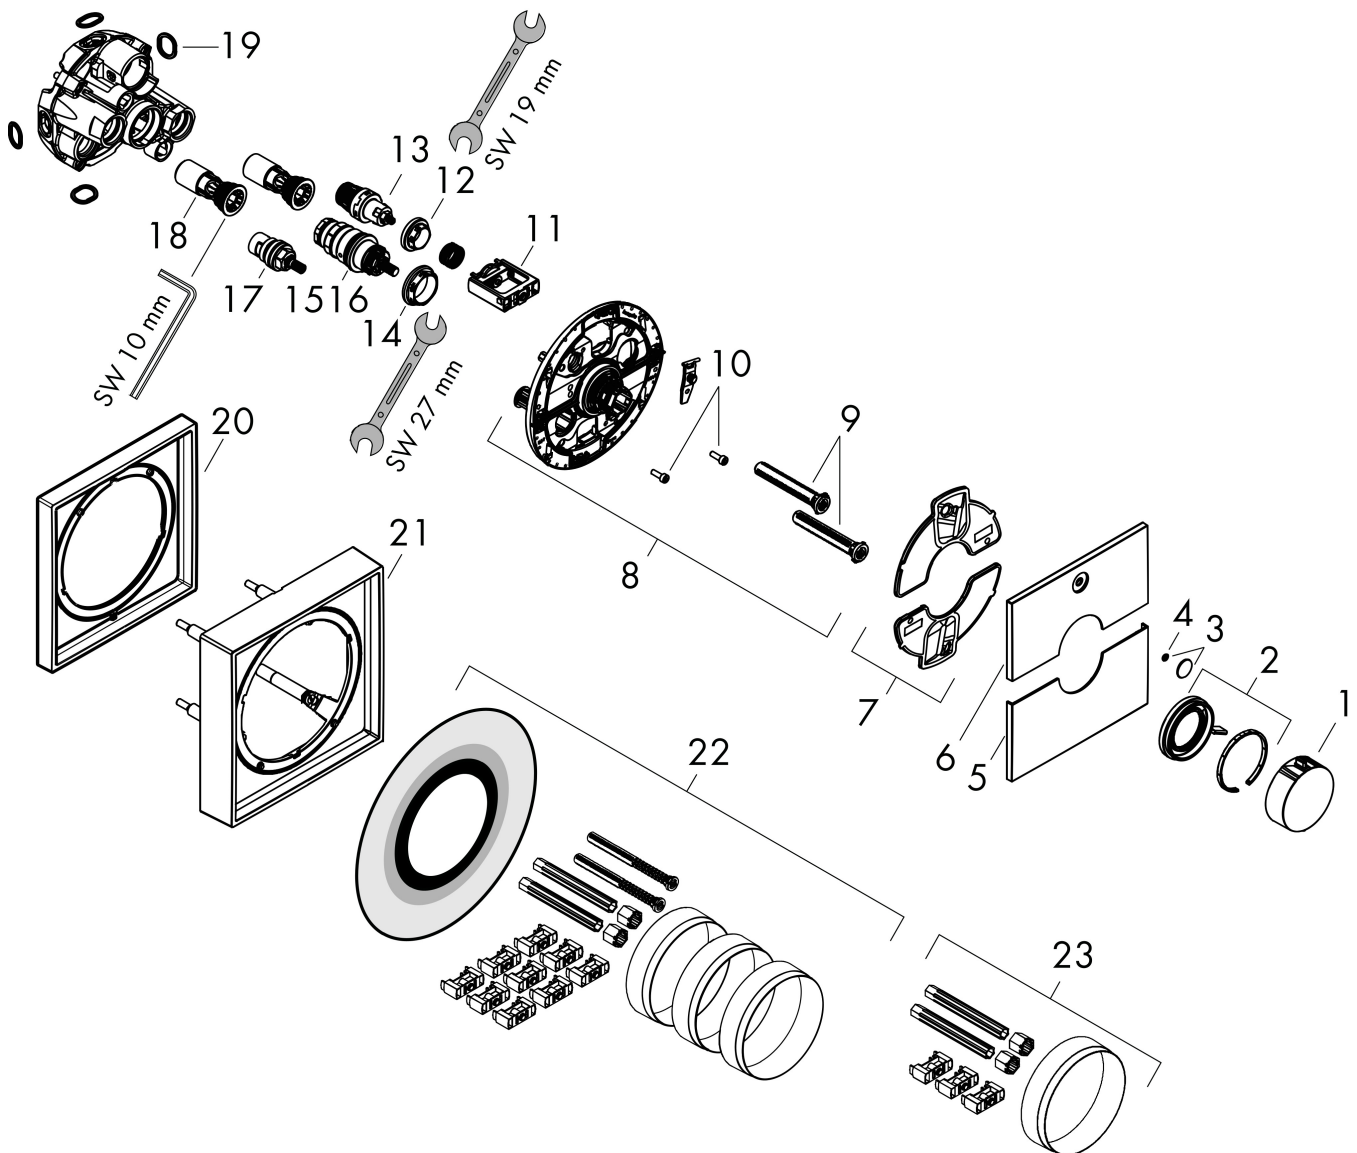

Merk hansgrohe
Artikelnaam **ShowSelect Comfort E** thermostaat inbouw voor 1 functie
Art.nr. 15571340
Oppervlakte Brushed Black Chrome
Netto prijs 1.026,00 EUR

Explosietekening voor bouwjaar: >09/23

Merk	hansgrohe
Artikelnaam	ShowerSelect Comfort E thermostaat inbouw voor 1 functie
Art.nr.	15571340
Oppervlakte	Brushed Black Chrome
Netto prijs	1.026,00 EUR

Onderdelen voor bouwjaar: >09/23

Pos	Beschrijving	Art.nr.	Prijs
1	thermostaatgreep	94931340	38,60
2	greep	94932340	30,60
3	symbool ON/OFF	94926330	38,60
4	O-ring 3,1x1,6	94927000	4,80
5	afdekplaat	94973340	49,10
6	drukschakelaar	94958340	78,00
7	dichtingsset	94933000	4,80
8	rozetdrager	94971000	64,30
9	compensatieset	94930000	7,70
10	cilinderkopschroef M4x12	94929000	4,80
11	Select-Adapter	94900000	20,40
12	moer	98368000	10,40
13	bovendeel	95758000	91,50
14	moer	98913000	16,60
15	temperatuur regeleenheid	98282000	91,50
16	regeleenheid voor verwisselde aansluitingen	92373000	227,60
17	bovendeel rechts sluitend	94009000	32,70
18	service eenheid	94928000	25,70
19	O-ring 16x2,5	98134000	3,00
20	verlengset 5 mm	13612340	119,17
21	verlengset 22 mm	13617340	158,90
22	verlengset 25 - 75 mm	13632000	37,06
23	verlengset 25 mm	13638000	31,76
a	Basisset	01500180	125,00
b	adapterset	13588000	31,76
c	servicesleutel	87567000	3,00