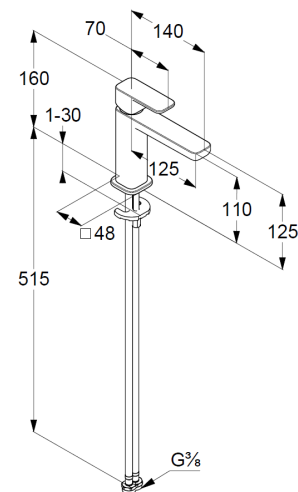

Strahlregler M18,5 PCA

Keramik-Kartusche mit Heißwasserbegrenzung

Durchflussmenge bei 3 bar 4,5 l/min.

flexible Druckschläuche G3/8 DVGW zugelassen

Schnell-Montagesystem

EU-Taxonomie: max. 6 l/min. -

wesentlicher Beitrag (SC) möglich

Produktabbildung/ Product picture

Maßzeichnung/ Dimensional drawing

Durchfluss/ Flow rate