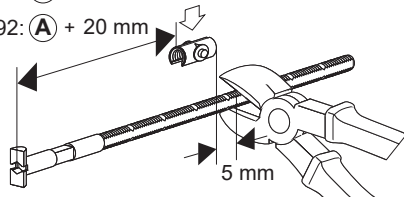

NL - Bedieningspaneel DF
 DE - Bedienungsplatte DF
 EN - Flushing plate DF
 FR - Plaque de commande DC
 IT - Placcha di comando DF
 PL - Przycisk sflukujacy SD

4182: $\text{A} + 35 \text{ mm}$ 192: $\text{A} + 20 \text{ mm}$ **5a** (182)**5b** (192)**6****7****8****9****10**