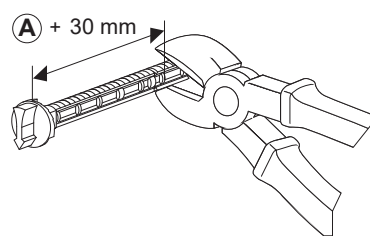

NL - Bedieningspaneel DF
 DE - Bedienungsplatte DF
 EN - Flushing plate DF
 FR - Plaque de commande DC
 IT - Placcha di comando DF
 PL - Przycisk sflukujacy SD

4182: $\text{A} + 35 \text{ mm}$ 192: $\text{A} + 20 \text{ mm}$ **5a** (182)**5b** (192)**6****7****8****9****10**