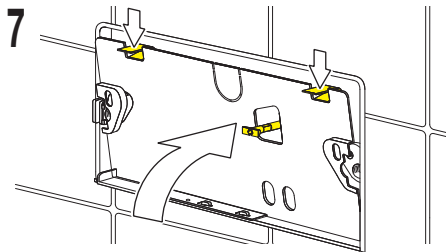

NL - Bedieningspaneel DF
 DE - Bedienungsplatte DF
 EN - Flushing plate DF
 FR - Plaque de commande DC
 IT - Placcha di comando DF
 PL - Przycisk sflukujacy SD

4182: $\text{A} + 35 \text{ mm}$ 192: $\text{A} + 20 \text{ mm}$ **5a** (182)**5b** (192)**6****7****8****9****10**