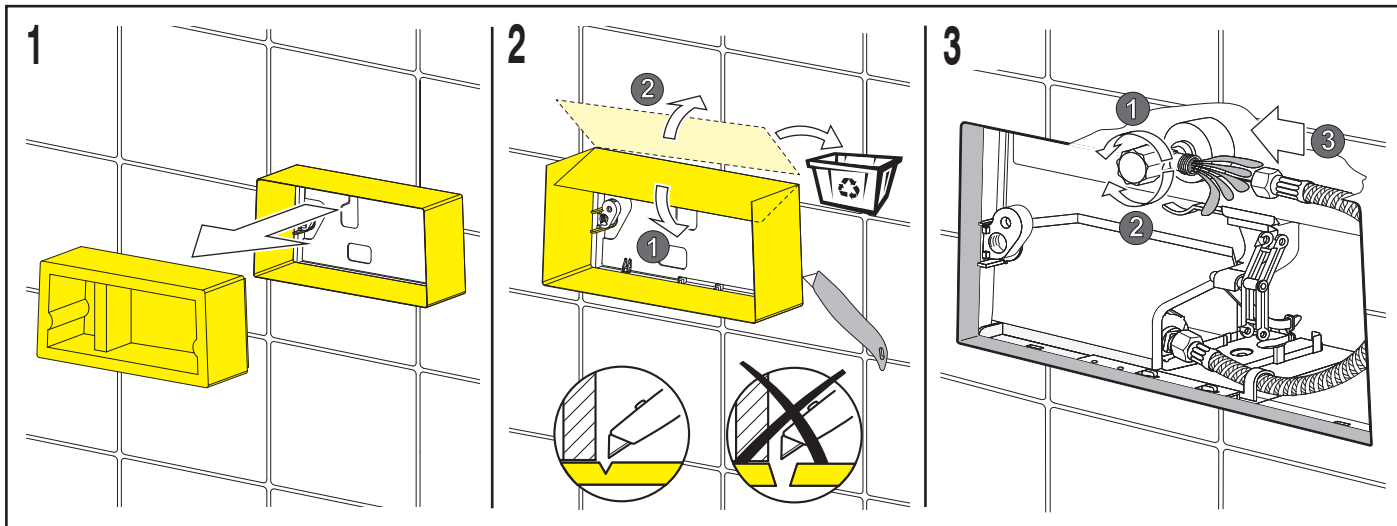

NL - Bedieningspaneel DF
 DE - Bedienungsplatte DF
 EN - Flushing plate DF
 FR - Plaque de commande DC
 IT - Placcha di comando DF
 PL - Przycisk sflukujacy SD

4182: $\text{A} + 35 \text{ mm}$ 192: $\text{A} + 20 \text{ mm}$ **5a** (182)**5b** (192)**6****7****8****9****10**