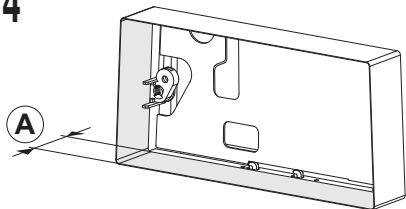

NL - Bedieningspaneel DF
 DE - Bedienungsplatte DF
 EN - Flushing plate DF
 FR - Plaque de commande DC
 IT - Placcha di comando DF
 PL - Przycisk sflukujacy SD

4182: $\text{A} + 35 \text{ mm}$ 192: $\text{A} + 20 \text{ mm}$ **5a** (182)**5b** (192)**6****7****8****9****10**