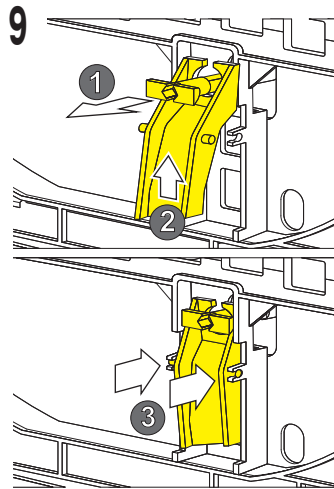

NL - Bedieningspaneel DF
 DE - Bedienungsplatte DF
 EN - Flushing plate DF
 FR - Plaque de commande DC
 IT - Placcha di comando DF
 PL - Przycisk sflukujacy SD

4182: $\text{A} + 35 \text{ mm}$ 192: $\text{A} + 20 \text{ mm}$ **5a** (182)**5b** (192)**6****7****8****9****10**