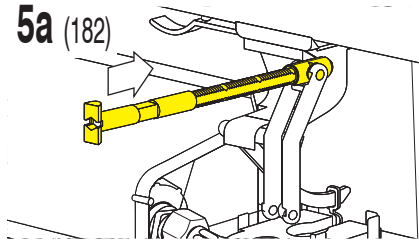

NL - Bedieningspaneel DF
 DE - Bedienungsplatte DF
 EN - Flushing plate DF
 FR - Plaque de commande DC
 IT - Placcha di comando DF
 PL - Przycisk sflukujacy SD

4182: $\text{A} + 35 \text{ mm}$ 192: $\text{A} + 20 \text{ mm}$ **5a** (182)**5b** (192)**6****7****8****9****10**