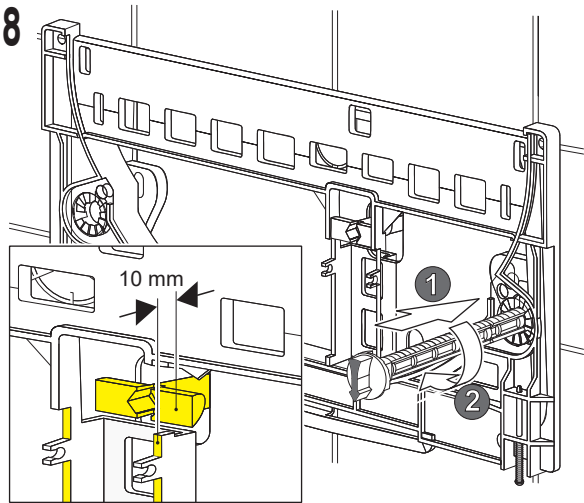

NL - Bedieningspaneel DF
 DE - Bedienungsplatte DF
 EN - Flushing plate DF
 FR - Plaque de commande DC
 IT - Placcha di comando DF
 PL - Przycisk sflukujacy SD

4182: $\text{A} + 35 \text{ mm}$ 192: $\text{A} + 20 \text{ mm}$ **5a** (182)**5b** (192)**6****7****8****9****10**