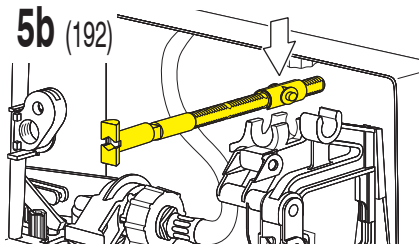

NL - Bedieningspaneel DF
 DE - Bedienungsplatte DF
 EN - Flushing plate DF
 FR - Plaque de commande DC
 IT - Placcha di comando DF
 PL - Przycisk sflukujacy SD

4182: $\text{A} + 35 \text{ mm}$ 192: $\text{A} + 20 \text{ mm}$ **5a** (182)**5b** (192)**6****7****8****9****10**