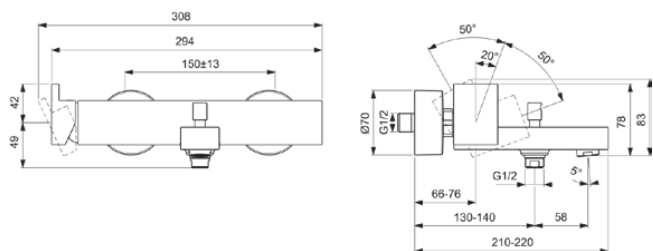

EXTRA

BD513AA

EXTRA | Bad/douchemengkraan 294x220x91 mm, 188 mm sprong uitloop in chroom afwerking, 20.0 l/min (3 bar) | Click technologie, FirmaFlow, SmartShine

Afbeelding & technische tekening

Algemene informatie

Productcategorie:	Bad/douchemengkranen
Producttype:	Bad/douchemengkraan
Merk:	Ideal Standard
Collectie:	EXTRA
Ontwerper:	Palomba Serafini Associati
Colour:	AA - Chroom
Afwerking van het oppervlak:	glanzend
Hoogte (mm):	91
Breedte (mm):	294
Lengte / sprong (mm):	210 - 220
Bevestigingswijze:	S-koppelingen
Nettogewicht (kg):	2.21
EAN-code:	3800861111399

Kenmerken

Click technologie

FirmaFlow

SmartShine

Downloads

- [Spare Parts List](#)

Productnormen & certificeringen

Naam van het ACS-certificaat: 22 ACC LY 378_706

Naam van het BGCC-certificaat: 14-NURVSPSRB-4110

Aansluitdraad van de straalregelaar:

Product specificaties

Aantal rozetten:	2
Aantal grepen:	1
Kleurcode:	AA
Kleuromschrijving:	chroom
Cool Body Technologie:	Nee
Afsluitbare S-koppelingen:	Nee
FirmaFlow mengpatroon:	Ja
Instelbare spoeltijd:	Nee
Positie greep:	Zijkant
Lagedrukmodel:	Nee
Materiaal:	Metaal
Materiaalkwaliteit:	Messing
Maximale volumestroom bij 3 bar (l/min):	20.0
Maximale volumestroom bij 3 bar (l/min) voor alle uitgangen:	12/20