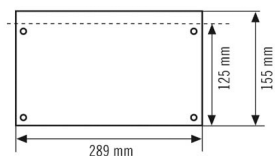

Technische gegevens

ALGEMEEN

Apparaatcategorie	Symbool
Garantie	5 jaar

BEHUIZING

Afmetingen	Lengte 289 mm x Breedte 155 mm x Hoogte 10 mm
Gewicht	400 g

Maattekening

Gedetailleerde productbeschrijving

- Enkelzijdige pictogramplaat met 24 m leesafstand voor decentrale noodverlichtingsarmaturen uit de serie SLX
- Van acrylglas met opgeschroefd pictogram, inclusief bevestigingsmateriaal