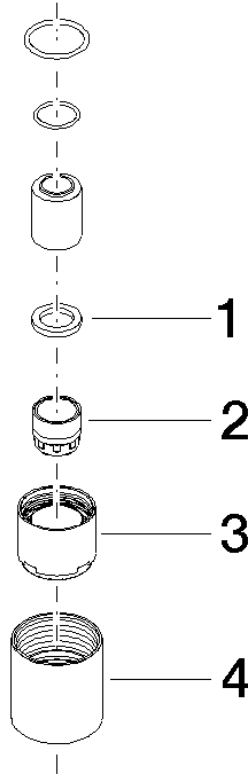

Aerator Ø 28 x 34 mm - Brushed Champagne (22kt Gold)

SPARE PARTS

90 18 40 194 00

	Brushed Champagne (22kt Gold)	90 18 40 194 00-46
	Chrome	90 18 40 194 00-00
	Brushed Platinum	90 18 40 194 00-06
	Platinum	90 18 40 194 00-08
	Durabronze (23kt Gold)	90 18 40 194 00-09
	Dark Chrome	90 18 40 194 00-19
	Brushed Durabronze (23kt Gold)	90 18 40 194 00-28
	Matte Black	90 18 40 194 00-33
	Brushed Bronze (PVD)	90 18 40 194 00-42
	Champagne (22kt Gold)	90 18 40 194 00-47
	Brushed Chrome	90 18 40 194 00-93
	Brushed Dark Platinum	90 18 40 194 00-99

Aerator Ø 28 x 34 mm - Brushed Champagne (22kt Gold)

SPARE PARTS

90 18 40 194 00

Aerator Ø 28 x 34 mm - Brushed Champagne (22kt Gold)

SPARE PARTS

90 18 40 194 00

90 18 40 194 00

Parts for other finishes can be found here: [Chrome](#)

Spare parts list

No.	Item Number	Name	Quantity used	Delivery time
4	09 18 40 194-46	sleeve	1.00	82
1	09 15 05 068 90	Washer Ø 15,3 x 1,9 mm -	1.00	14
2	09 29 03 087 90	Aerator laminar without limitation -	1.00	14
3	09 29 03 086 90	Aerator insert for pull-down spray 8,33 l/min. -	1.00	14