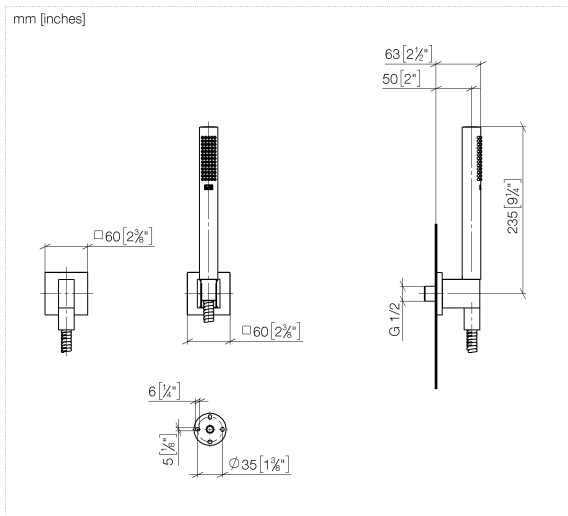

Technische Daten:

- Rosette für Wandanschlussbogen 60 x 60 mm
- Rosette für Brausehalter 60 x 60 mm
- Wandanschlussbogen 1/2"
- Brauseabgang 3/8"

Hinweise:

	Light Gold gebürstet (PVD)	27 811 980-27
	Chrom	27 811 980-00
	Platin gebürstet	27 811 980-06
	Platin	27 811 980-08
	Dark Chrome	27 811 980-19
	Light Gold (PVD)	27 811 980-26
	Messing gebürstet (23kt Gold)	27 811 980-28
	Schwarz matt	27 811 980-33
	Gold gebürstet (PVD)	27 811 980-37
	Dark Brass gebürstet (PVD)	27 811 980-39
	Bronze gebürstet (PVD)	27 811 980-42
	Champagne gebürstet (22kt Gold)	27 811 980-46
	Champagne (22kt Gold)	27 811 980-47
	Chrom gebürstet	27 811 980-93
	Dark Platin gebürstet	27 811 980-99

Empfohlenes Zubehör

UP-Wandwinkel -

35 085 970 90

- Min. Einbautiefe 90 mm
- Max. Einbautiefe 163 mm

Durchflussdiagramm

Codes & Standards

EN 1717

Schlauchbrausegarnitur mit Einzelrosetten - Light Gold gebürstet (PVD)