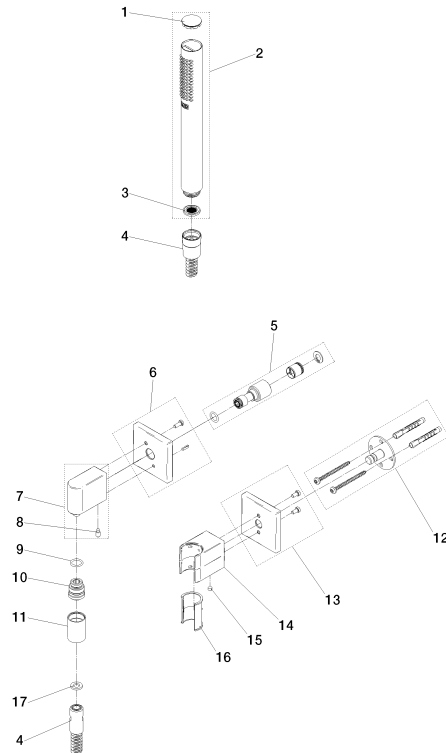

SERIENSPEZIFISC

27 811 980 Produktversion ab 01.09.2025

Zertifikate und Nachhaltigkeit

Belgaqua_25-344-2

Ersatzteilstückliste

Nr.	Artikelnummer	Benennung	Verbaumenge	Lieferzeit
17	90 14 20 026 00 90	Dichtung 14 x 8 x 2 mm Centellen WS 3820 -	1,00	2
8	09 31 11 005 90	Befestigung Gewindestift mit Innensechskant mit Zapfen M5 x 10 mm -	1,00	2
16	09 18 40 078 90	Halter für Handbrause Steckhülse Ø 27,5 x 40,5 mm -	1,00	2
13	90 27 98 055 00-27	Rosette 60 x 60 x 9 mm - Light Gold gebürstet (PVD)	1,00	20
9	90 14 10 077 00 90	O-Ring EPDM 70 12,0 x 2,0 mm -	1,00	2
3	09 23 01 039 90	Siebichtung Ø 19 x 5,5 mm -	1,00	2
10	09 24 03 107 20 90	Nippel Ø 20 x 21,5 mm -	1,00	2
7	90 11 03 046 00-27	Wandanschlussbogen Komplettsset - Light Gold gebürstet (PVD)	1,00	20
15	90 31 11 112 00 90	Befestigung Gewindestift M5 x 6 mm -	1,00	2
14	90 18 02 005 01-27	Brausehalter - Light Gold gebürstet (PVD)	1,00	20
5	90 24 03 116 20 90	Nippel Set mit Rückflussverhinderer 145 x 35 x 90 mm -	1,00	2
2	90 12 11 140 40-27	Stabhandbrause 15 l/min. - Light Gold gebürstet (PVD)	1,00	20
4	90 30 02 072 00-27	Metall-Brauseschlauch 1/2" x 3/8" x 1250 mm - Light Gold gebürstet (PVD)	1,00	20
11	90 21 02 069 00-27	Haube / Hülse M20 x 1 - Light Gold gebürstet (PVD)	1,00	20
1	09 21 02 170-27	Kappe für Spülbrause Ø 26,6 x 5 mm - Light Gold gebürstet (PVD)	1,00	20
12	90 30 11 041 00 90	Scheibe	1,00	2
6	90 27 82 017 00-27	Rosette 60 x 60 x 9 mm - Light Gold gebürstet (PVD)	1,00	20