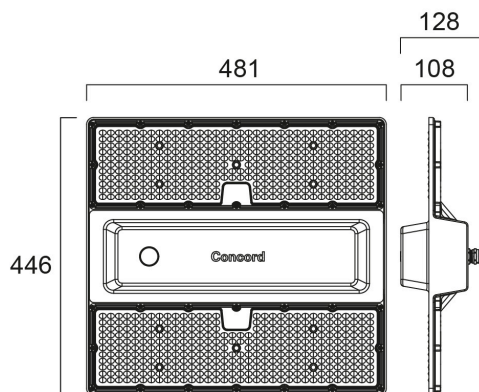

# Rocks IP65 20KLM 840 AISLE DALI EM

Artikelnummer 2825461

Concord

Logistics and Industry high bay luminaire with Aisle optics to provide necessary illumination for narrow areas, comes complete with 2000mm flying lead and 1000mm suspension cable, aluminium housing, PC diffuser, IP65, IK08, Class I, 4000K, CRI80, 3 step MacAdam ellipse, DALI dimmable, Integrated 3hrs Self Test Emergency LiFePO4 unit, 20500lm, 114W, 180lm/W, 105.000hrs L80B50 lifespan, 446 x 481 x 128mm (LxWxD) dimensions, 4.86kg weight, RAL7012 Basalt Grey color, 0...+40°C operating temperature range. Ball-impact-resistance according to DIN57710-13 VDE 0710 13/5.81, DIN 18032-3.

### Afmetingen (mm)

## Fysieke gegevens

Kleur behuizing	Grijs
IP waarde	IP65
IK waarde	IK08
Materiaal diffusor	PC Polycarbonaat
Afwerking reflector	Mat
Lengte (mm)	481
Breedte (mm)	446
Hoogte (mm)	87
Gewicht (kg)	4.86

## Verpakkingen

EAN code	5025768254613
Enkele lengte verpakking (cm)	53.2
Enkele breedte verpakking (cm)	49.5
Hoogte eenheidsverpakking (cm)	23.0
DUN14 (inner)	05025768254613
Eenheden per omdoos	1
Lengte omdoos (cm)	53.2
Breedte omdoos (cm)	49.5
Diepte omdoos (cm)	23.0