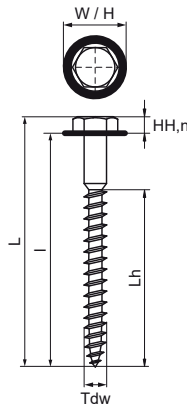

## Walraven Zeskant Houtschroef Torx

(K4561)

Voor wand- en plafondaansluitingen

### Voordelen & kenmerken

- Materiaal: staal
- Elektrolytisch verzinkt

Productnummer	Houtdraad diameter	Lengte houtdraad	Lengte	Maat schroevendraaier type	Nominale kop hoogte	Totale hoogte	Totale breedte	Totale lengte
<i>Referentie letter</i>	<i>Tdw</i>	<i>Lh</i>	<i>l</i>	<i>Drive</i>	<i>HH,n</i>	<i>H</i>	<i>W</i>	<i>L</i>
<i>Eenheid beschrijving</i>	<i>mm</i>	<i>mm</i>	<i>mm</i>		<i>mm</i>	<i>mm</i>	<i>mm</i>	<i>mm</i>
6183805	8	30	50	WAF13 + T30	8	13	13	57
6183806	8	40	60	WAF13 + T30	8	13	13	67
6183807	8	50	70	WAF13 + T30	8	13	13	77
6183808	8	50	80	PZ2	8	13	13	87