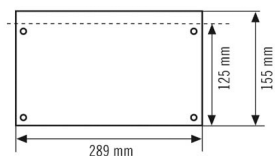

Technische gegevens

ALGEMEEN

Apparaatcategorie	Symbool
Garantie	5 jaar

BEHUIZING

Afmetingen	Lengte 289 mm x Breedte 155 mm x Hoogte 10 mm
Gewicht	400 g

Maattekening

Gedetailleerde productbeschrijving

- Dubbelzijdige pictogramplaat met 24 m leesafstand voor decentrale noodverlichtingsarmaturen van de serie SLX
- Van acrylglas met opgeschroefde pictogrammen, inclusief bevestigingsmateriaal