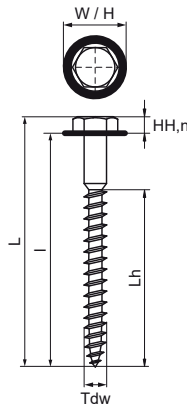

## Walraven Hexagon Wood Screw Torx

(K4561)

for wall and ceiling connections

### Features & benefits

- material: steel
- zinc plated

Product Number	Wood Thread Diameter	Length Wood Thread	Length	Key Driver Size	Nominal Head Height	Total Height	Total Width	Total Length
<i>Reference letter</i>	<i>Tdw</i>	<i>Lh</i>	<i>l</i>	<i>Drive</i>	<i>HH,n</i>	<i>H</i>	<i>W</i>	<i>L</i>
<i>Unit description</i>	<i>mm</i>	<i>mm</i>	<i>mm</i>		<i>mm</i>	<i>mm</i>	<i>mm</i>	<i>mm</i>
6183805	8	30	50	WAF13 + T30	8	13	13	57
6183806	8	40	60	WAF13 + T30	8	13	13	67
6183807	8	50	70	WAF13 + T30	8	13	13	77
6183808	8	50	80	PZ2	8	13	13	87