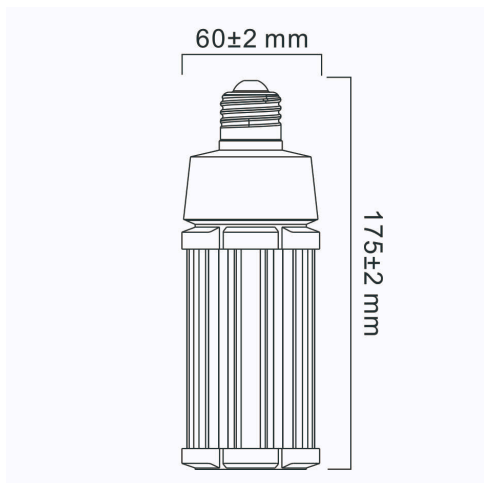

ToLEDo Performer T60 3400lm 840 E27 SL

Artikelnummer 0028370

SYLVANIA

Directe vervanging voor hogedrukkwikdamlampen (HPMV) 50.000 uur gemiddelde levensduur - Een energiebesparing tot 78% in vergelijking met standaard hogedrukkwikdamlampen - Kwikvrije oplossing - Lagere onderhoudskosten - Hoge lumenefficiëntie - Dubbele bedrijfsmodus - compatibel met HPMV magnetische ballast en ook geschikt voor AC 120-240V direct lichtnet - Hoge overspanningsbeveiliging: 4kV - Geschikt voor zowel open als gesloten armaturen - Brede lichtverdeling - Hoge schakelcycli - 200.000X - Hoge kleurweergave - CRI80 - Minimale en maximale bedrijfstemperatuur: -30°C tot 50°C

Technische gegevens

Afmetingen (mm)

Fotometrie

ToLEDo Performer T60 3400lm 840 E27 SL

Artikelnummer 0028370

SYLVANIA

Algemene gegevens

Productnaam	ToLEDo Performer T60 3400lm 840 E27 SL
Technologie	LED
Vermogen (nominaal) (W)	27
Lampvoet	E27
Type armatuur (open/gesloten)	Open
Algemene toepassing	Logistiek & Industrie
Omgevingstemperatuur (°C)	-20°C...+50°C
Werkingstemperatuur (°)	25
ETIM klasse	EC001959
E-nummer FI	4740739
Garantie	5 jaar

Gegevens levensduur

Gemiddelde nominale levensduur - L70 B50	50000
Gemiddelde levensduur (nominaal) (u)	50000
Gemiddelde levensduur (nominaal) (uur)	50000

Fysieke gegevens

Lengte (mm)	175
Nominale diameter product (mm)	60
Gewicht (kg)	0.312

ToLEDo Performer T60 3400lm 840 E27 SL

Artikelnummer 0028370

SYLVANIA

Verpakkingen

EAN code	5410288283708
Enkele lengte verpakking (cm)	7.3
Enkele breedte verpakking (cm)	7.3
Hoogte eenheidsverpakking (cm)	22.5
DUN14 (inner)	15410288283705
Eenheden per omdoos	6
Lengte omdoos (cm)	23.6
Breedte omdoos (cm)	16.4
Diepte omdoos (cm)	24.6