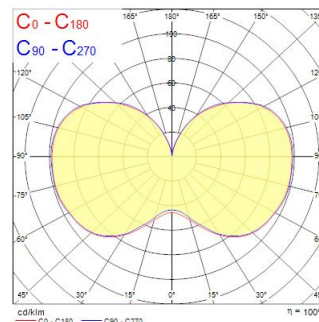

ToLEDo Performer T60 3400lm 840 E27 SL

Artikelnummer 0028370

SYLVANIA

Directe vervanging voor hogedrukkwikdamlampen (HPMV) 50.000 uur gemiddelde levensduur - Een energiebesparing tot 78% in vergelijking met standaard hogedrukkwikdamlampen - Kwikvrije oplossing - Lagere onderhoudskosten - Hoge lumenefficiëntie - Dubbele bedrijfsmodus - compatibel met HPMV magnetische ballast en ook geschikt voor AC 120-240V direct lichtnet - Hoge overspanningsbeveiliging: 4kV - Geschikt voor zowel open als gesloten armaturen - Brede lichtverdeling - Hoge schakelcycli - 200.000X - Hoge kleurweergave - CRI80 - Minimale en maximale bedrijfstemperatuur: -30°C tot 50°C

Technische gegevens

Afmetingen (mm)

Fotometrie

ToLEDo Performer T60 3400lm 840 E27 SL

Artikelnummer 0028370

SYLVANIA

Algemene gegevens

Productnaam	ToLEDo Performer T60 3400lm 840 E27 SL
Technologie	LED
Vermogen (nominaal) (W)	27
Lampvoet	E27
Type armatuur (open/gesloten)	Open
Algemene toepassing	Logistiek & Industrie
Omgevingstemperatuur (°C)	-20°C...+50°C
Werkingstemperatuur (°)	25
ETIM klasse	EC001959
E-nummer FI	4740739
Garantie	5 jaar

Optische gegevens

Lichtstroom	3400
Nuttige lichtstroom (nominaal) (lm)	3400
Kleurtemperatuur (K)	4000
Lichtkleur	Koelwit
CRI (Ra)	80
Initiële kleurvariatie (SDCM)	SDCM6
Fotobiologische risicogroep	RG1
Lumenbehoud aan einde nominale levensduur (lm)	70

Gegevens levensduur

Gemiddelde nominale levensduur - L70 B50	50000
Gemiddelde levensduur (nominaal) (u)	50000
Gemiddelde levensduur (nominaal) (uur)	50000

Fysieke gegevens

Lengte (mm)	175
Nominale diameter product (mm)	60
Gewicht (kg)	0.312