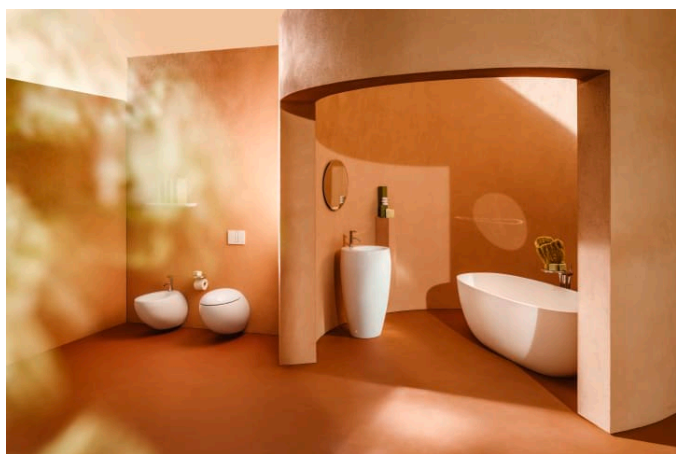

TE COMBINEREN MET

Always open waste with ceramic valve cover plate

H898184...0001