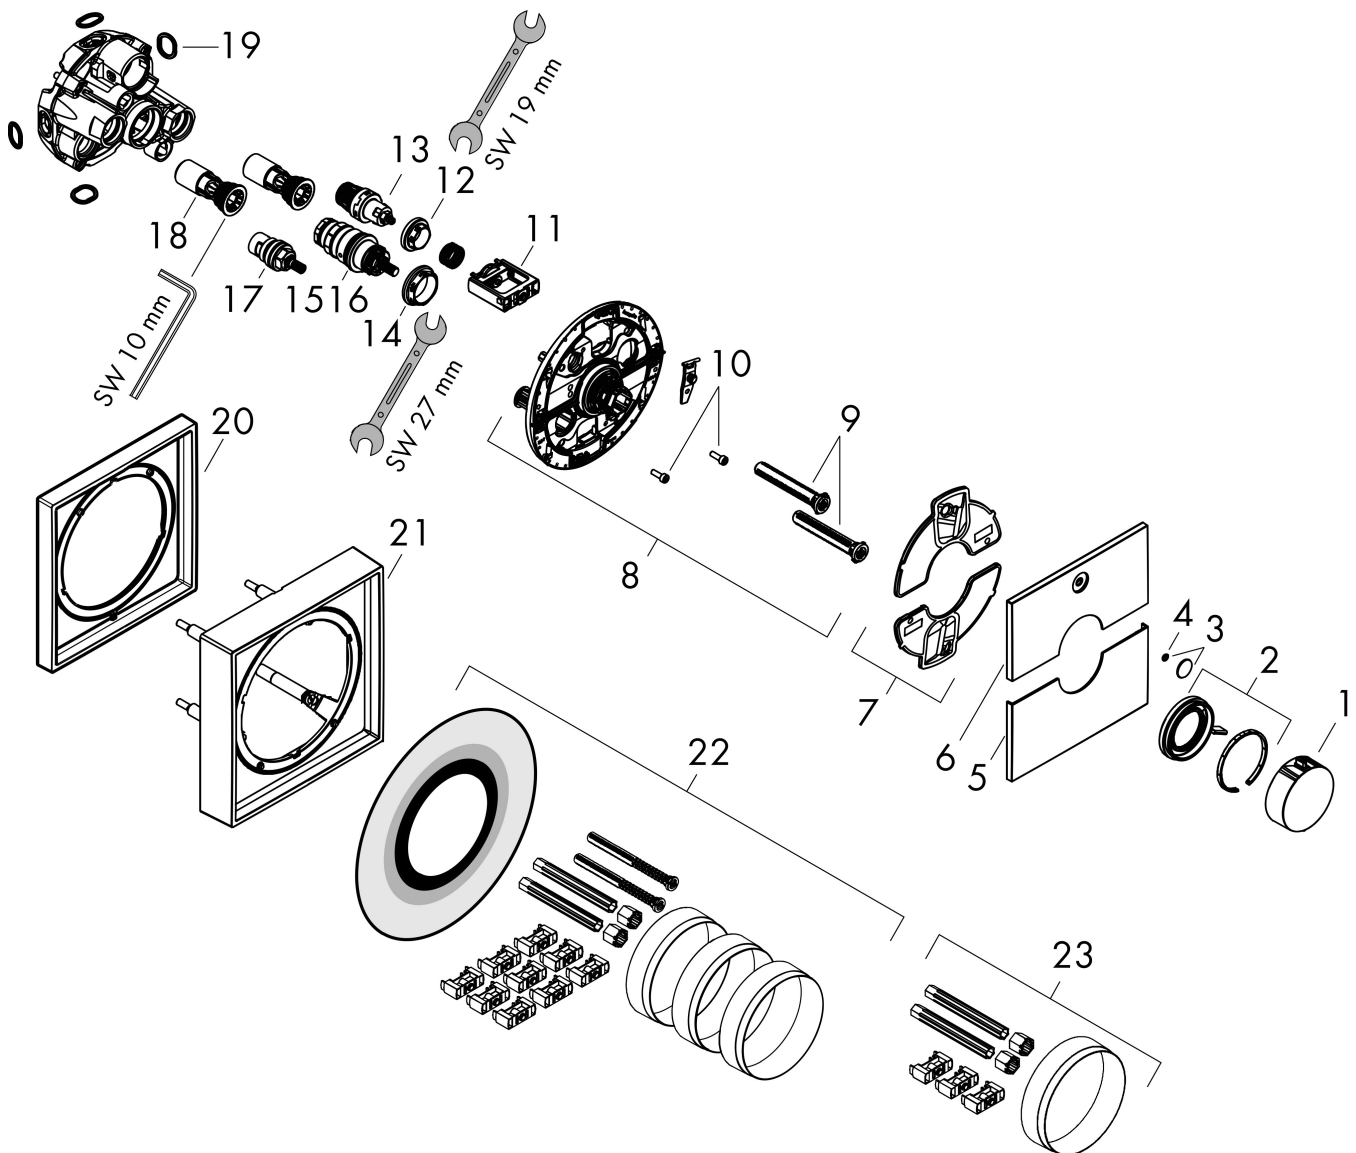

Merk	hansgrohe
Artikelnaam	ShowerSelect Comfort E thermostaat inbouw voor 1 functie
Art.nr.	15571670
Oppervlakte	Mat zwart
Netto prijs	958,00 EUR

Explosietekening voor bouwjaar: >09/23