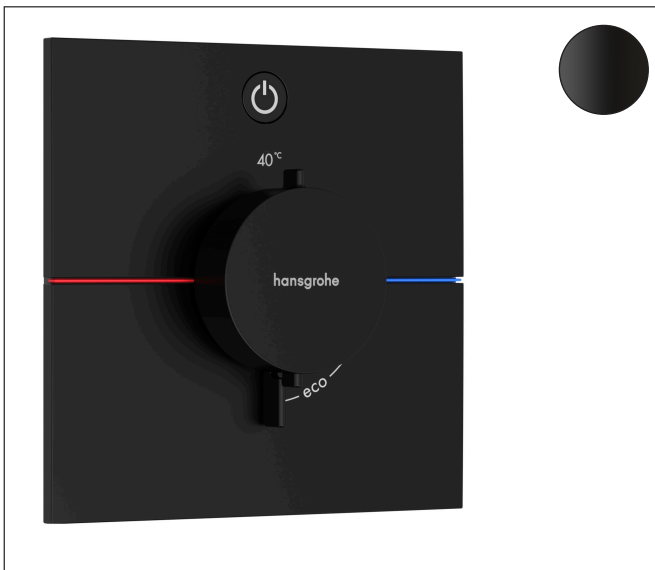

Merk	hansgrohe
Artikelnaam	<b>ShowrSelect Comfort E</b> thermostaat inbouw voor 1 functie
Art.nr.	15571670
Oppervlakte	Mat zwart
Netto prijs	958,00 EUR

## Kenmerken

- comfortabel in-/uitschakelen van douches met grote Select-knop
- waterhoeveelheidsregeling met stop-functie
- thermostaatkardoes, start-/stopkraan
- maximale doorstroomhoeveelheid bij 1 bar: 10,8 l/min
- maximale doorstroomhoeveelheid bij 3 bar: 20,3 l/min
- vlak rozet voor meer ruimte in de douche
- rozet kan worden uitgelijnd met +/- 3°
- eenvoudige installatie dankzij voorgemonteerd functieblok
- grepen altijd op dezelfde hoogte ongeacht de installatiediepte van het inbouwdeel
- Veiligheidsblokkering bij 40°C
- temperatuurbegrenzing instelbaar
- de thermostaat biedt de mogelijkheid tot thermische desinfectie
- materiaal knop: metaal
- materiaal grepen: metaal
- aansluiting: inbouwdeel iBox universal 2 (# 01500180)
- thermostaat wordt geleverd met Aan/Uit-knop