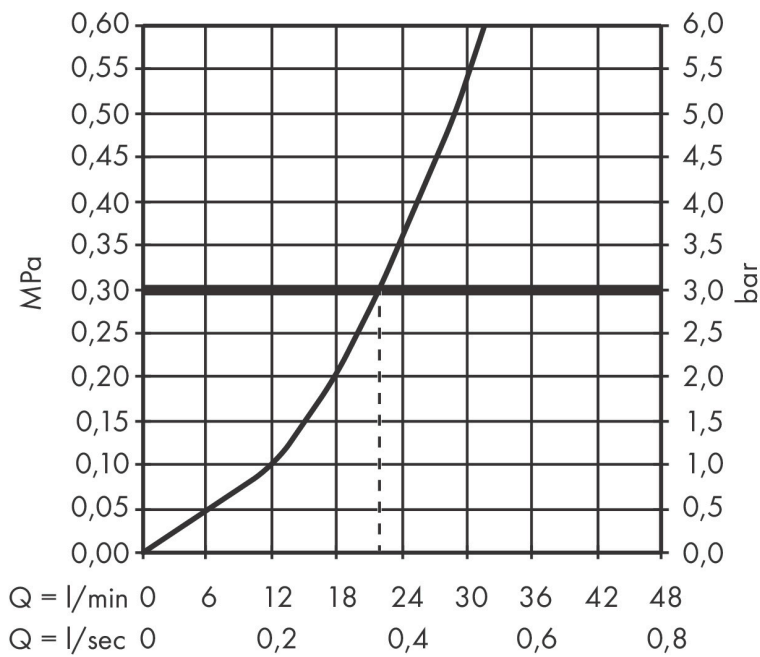

Merk hansgrohe
Artikelnaam **ShowrSelect Comfort E** thermostaat inbouw voor 1 functie
Art.nr. 15571670
Oppervlakte Mat zwart
Netto prijs 958,00 EUR

Stroomschema