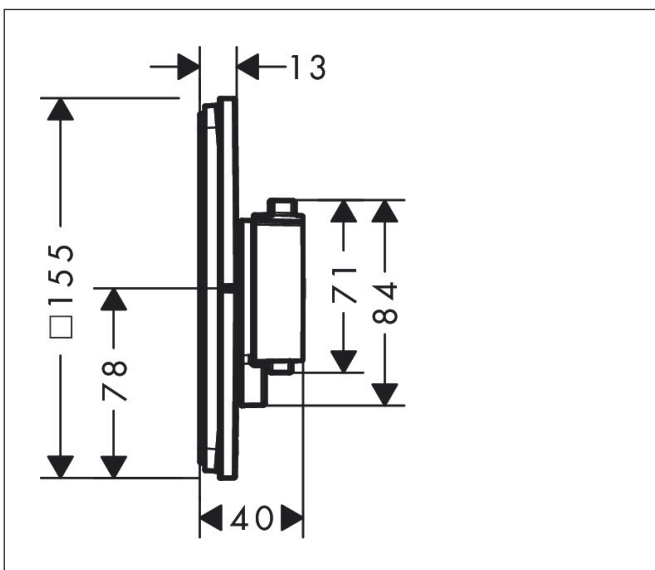

## Kenmerken

- comfortabel in-/uitschakelen van douches met grote Select-knop
- waterhoeveelheidsregeling met stop-functie
- thermostaatkardoes, start-/stopkraan
- maximale doorstroomhoeveelheid bij 1 bar: 10,8 l/min
- maximale doorstroomhoeveelheid bij 3 bar: 20,3 l/min
- vlak rozet voor meer ruimte in de douche
- rozet kan worden uitgelijnd met +/- 3°
- eenvoudige installatie dankzij voorgemonteerd functieblok
- grepen altijd op dezelfde hoogte ongeacht de installatiediepte van het inbouwdeel
- Veiligheidsblokkering bij 40°C
- temperatuurbegrenzing instelbaar
- de thermostaat biedt de mogelijkheid tot thermische desinfectie
- materiaal knop: metaal
- materiaal grepen: metaal
- aansluiting: inbouwdeel iBox universal 2 (# 01500180)
- thermostaat wordt geleverd met Aan/Uit-knop

## Maat tekeningen