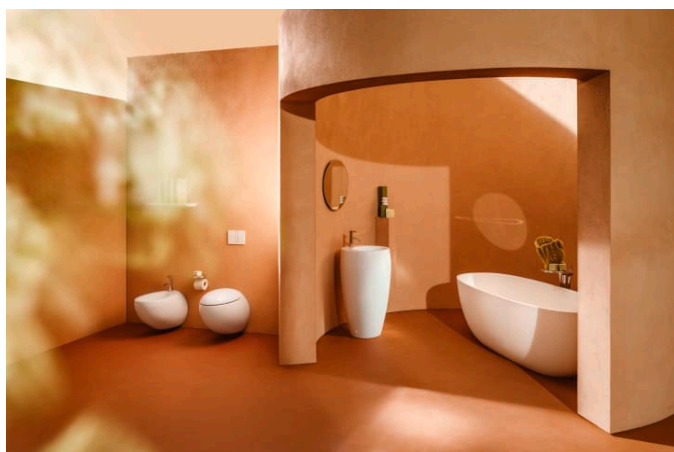

## ILBAGNOALESSI

**Lavabo indépendant, avec trop-plein caché,  
avec cache-bonde en céramique**

## ILBAGNOALESSI

ILBAGNOALESSI est un projet de salle de bains qui fascine depuis des années le milieu du design d'intérieur. Il est intemporel dans son modelé, d'une totale fantaisie et un brin excentrique. L'ensemble de salle de bains, lauréat du prix du design, est une création d'une star italienne du design, Stefano Giovannoni.